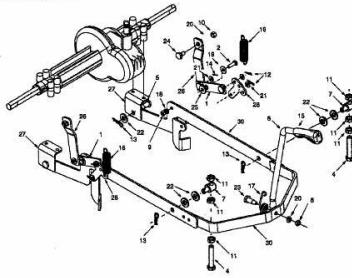

---

SPRINTO > 13A-312-678 (2001) > MÄHWERKSAUSHEBUNG

Deck Hanger Link

E4-00724 A