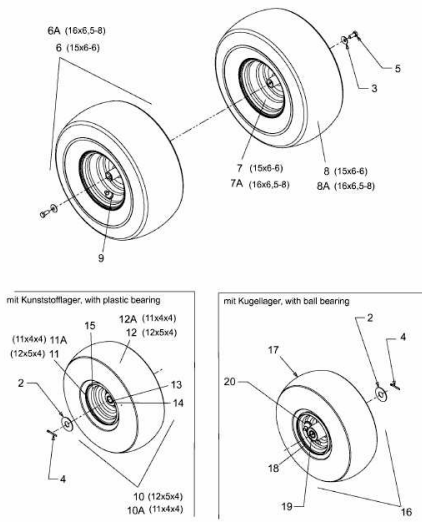

SPRINTO > 13A-312-678 (2001) > RÄDER

E4-00730A-01