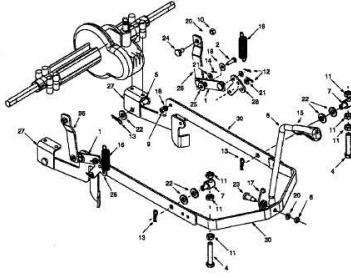

---

SPRINTO > 13A-312-678 (2000) > MÄHWERKSAUSHEBUNG

Deck Hanger Link

E4-00724 A