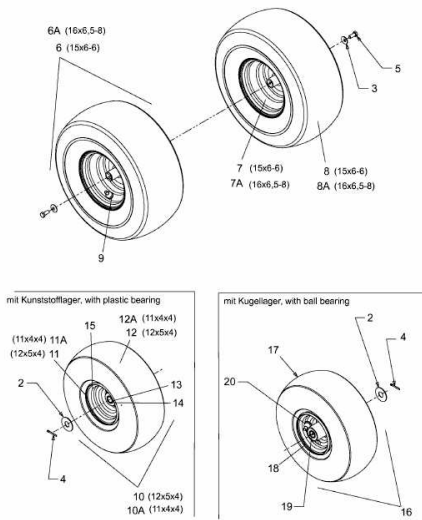

## SPRINTO &gt; 13A-312-678 (2000) &gt; RÄDER

E4-00730A-01