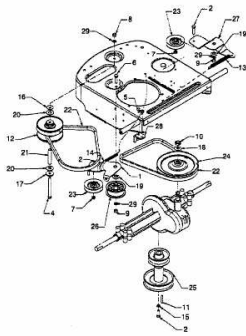

## SPRINTO &gt; 13A-312-678 (2000) &gt; VARIATOR

Variable Drive:

E4-00726 A