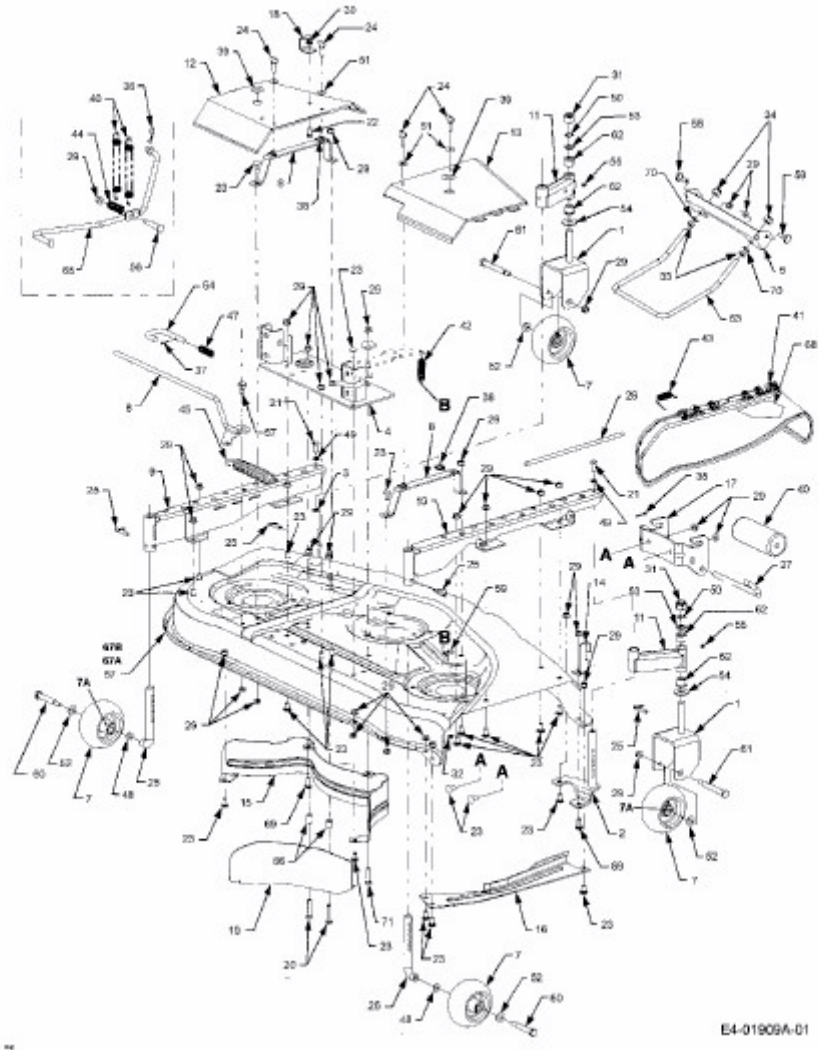

HDS 2205 > 13A-298-603 (2004) > MÄHWERK J (48"/122CM)

E4-01909A-01