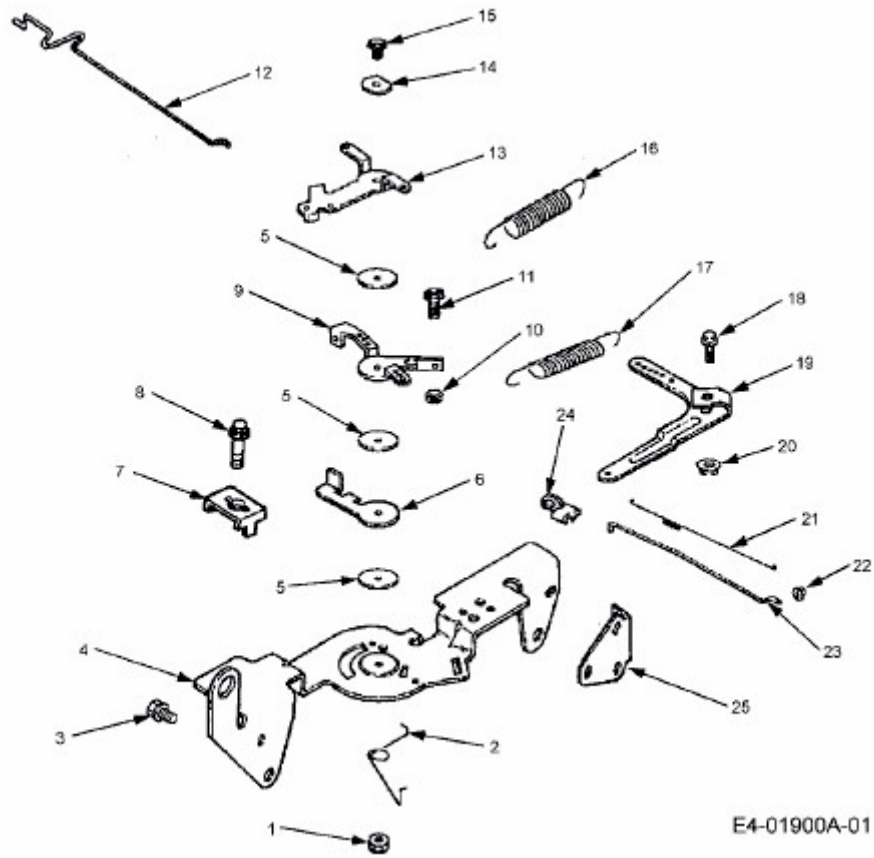

HDS 2205 > 13A-298-603 (2004) > REGLERGESTÄNGE

E4-01900A-01