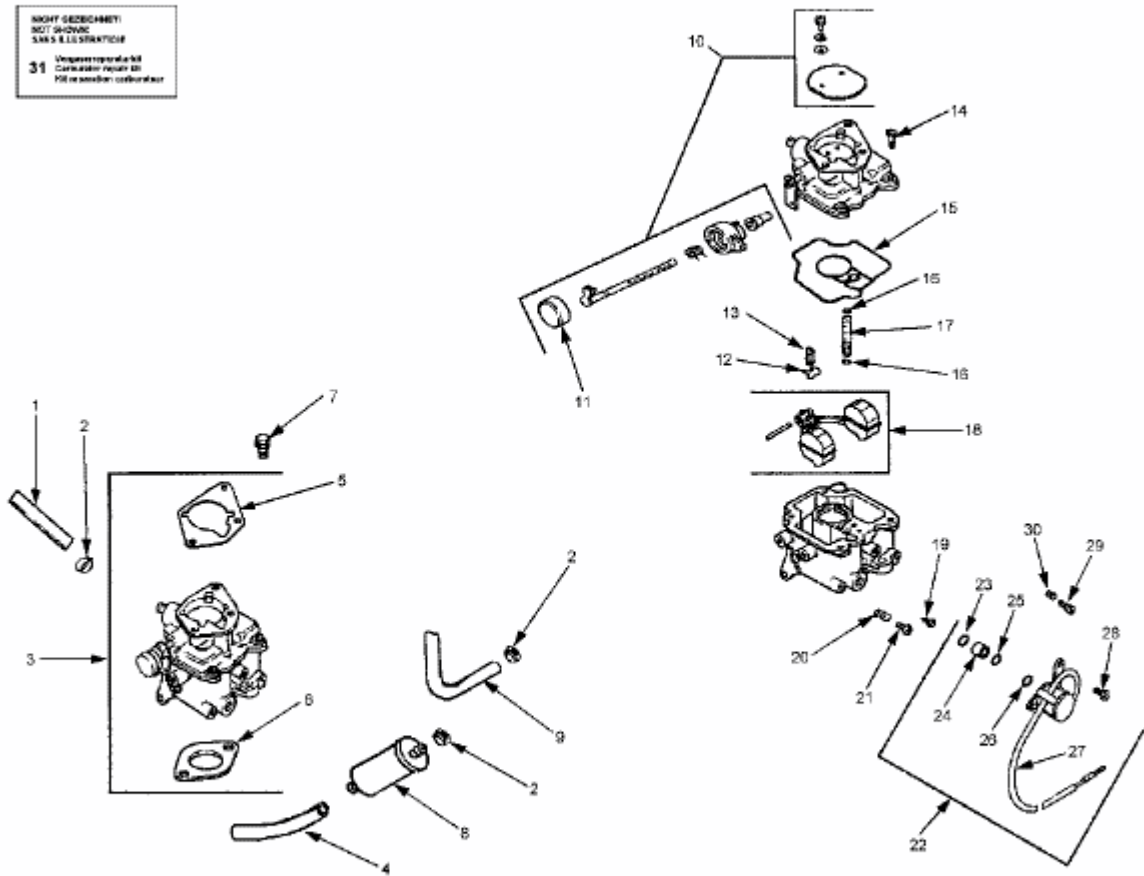

RIGHT SIDEVIEW
NOT SHOWN
SAND ILLUSTRATION
31
Vergasermodell
Cavaliermodell 40
P11 reaktion carburetor

E4-01897A-01