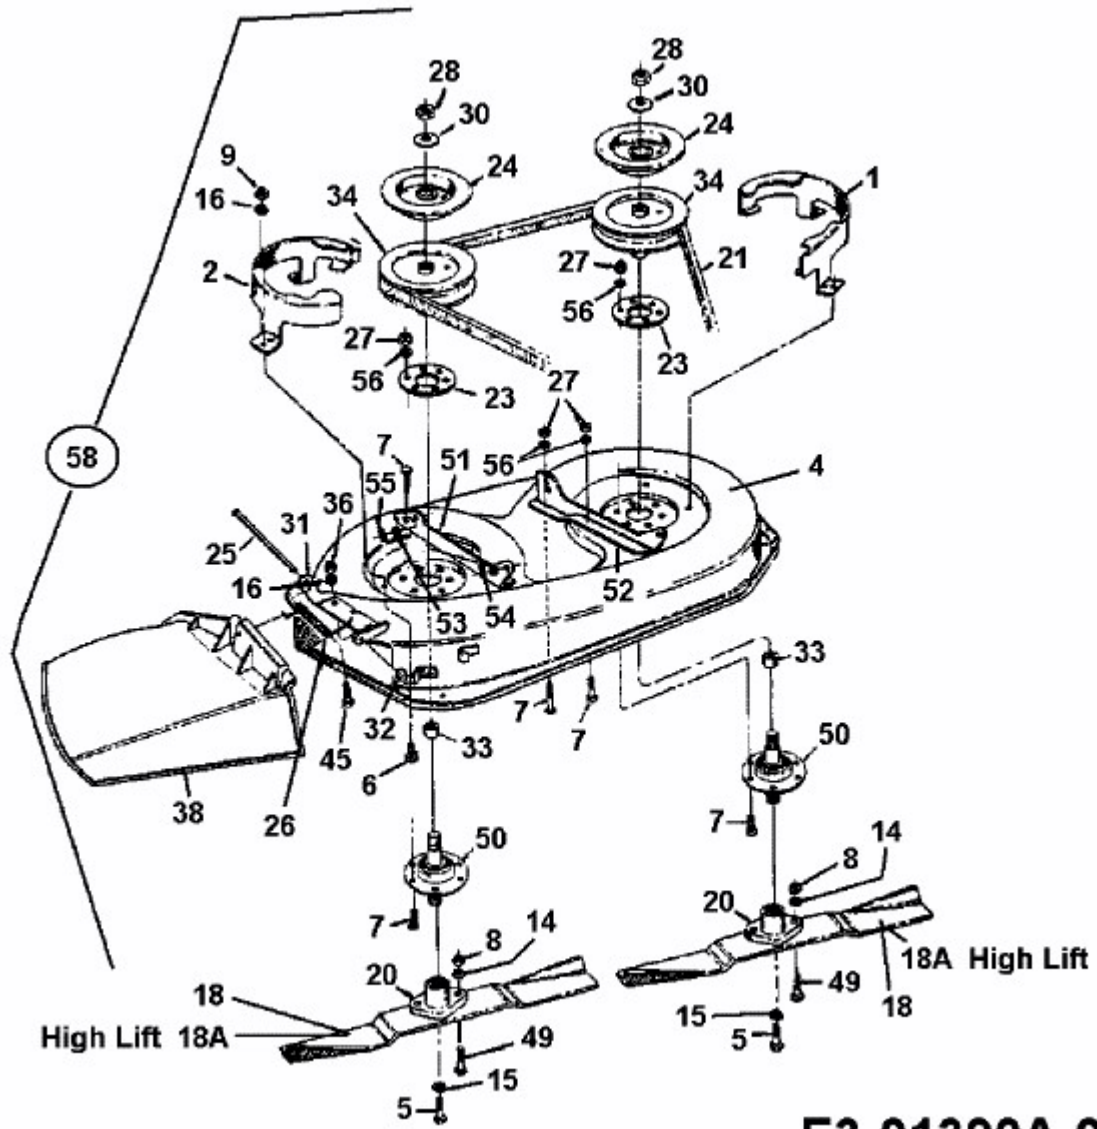

T 81 > 136C451D621 (1996) > MÄHWERK D (32"/81CM)

fsg

E3-01390A-01