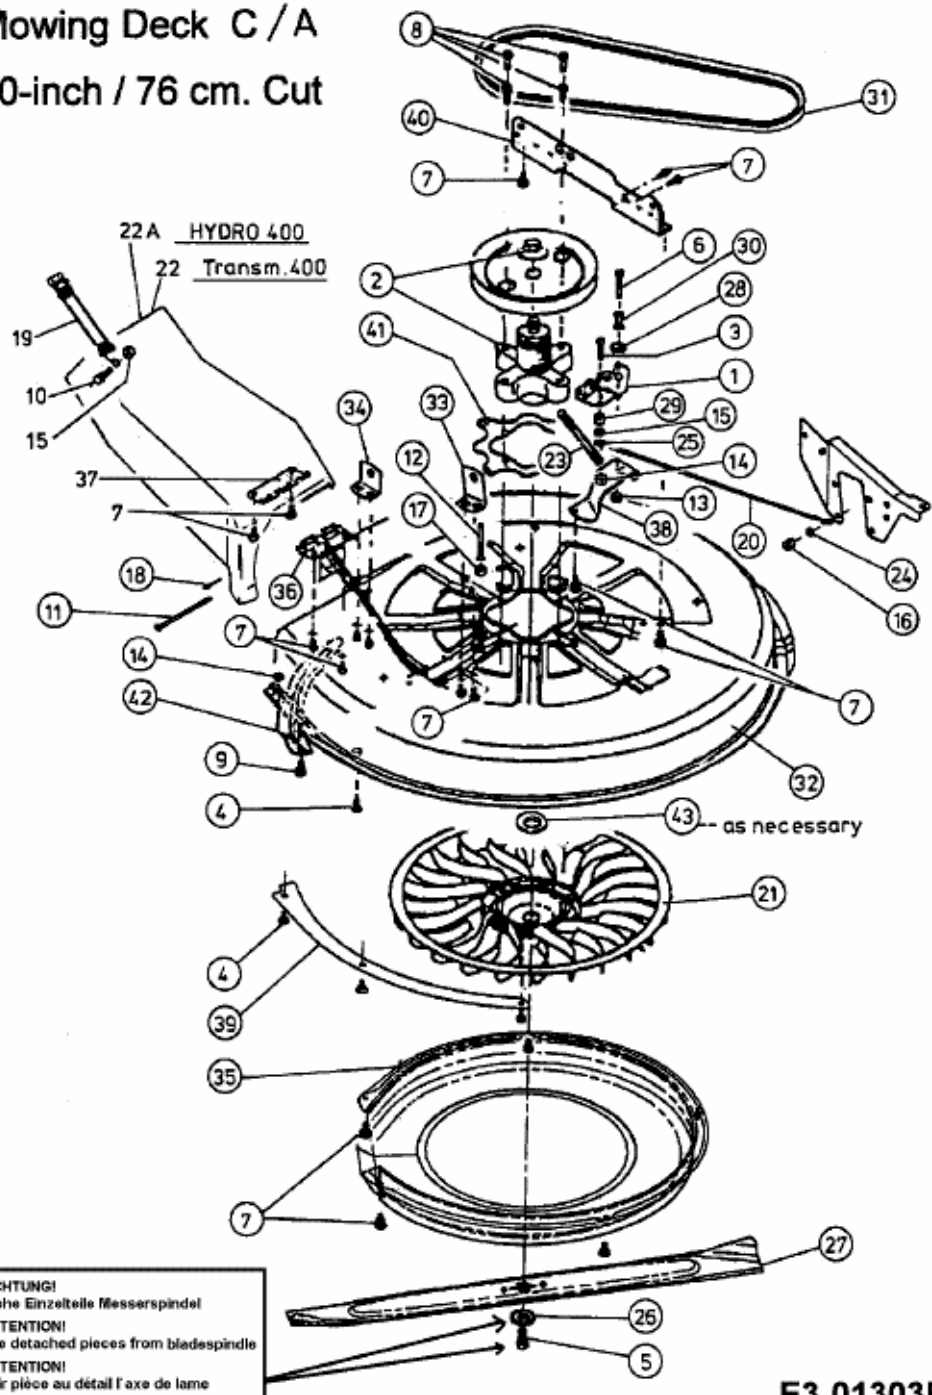

TC 4130 > 135N473C643 (1995) > MÄHWERK C (30"/76CM)

Mowing Deck C / A 30-inch / 76 cm. Cut

ACHTUNG!
 Siehe Einzelteile Messerspindel
ATTENTION!
 See detached pieces from bladespindle
ATTENTION!
 voir pièce au détail l'axe de lame

E3-01303B-01