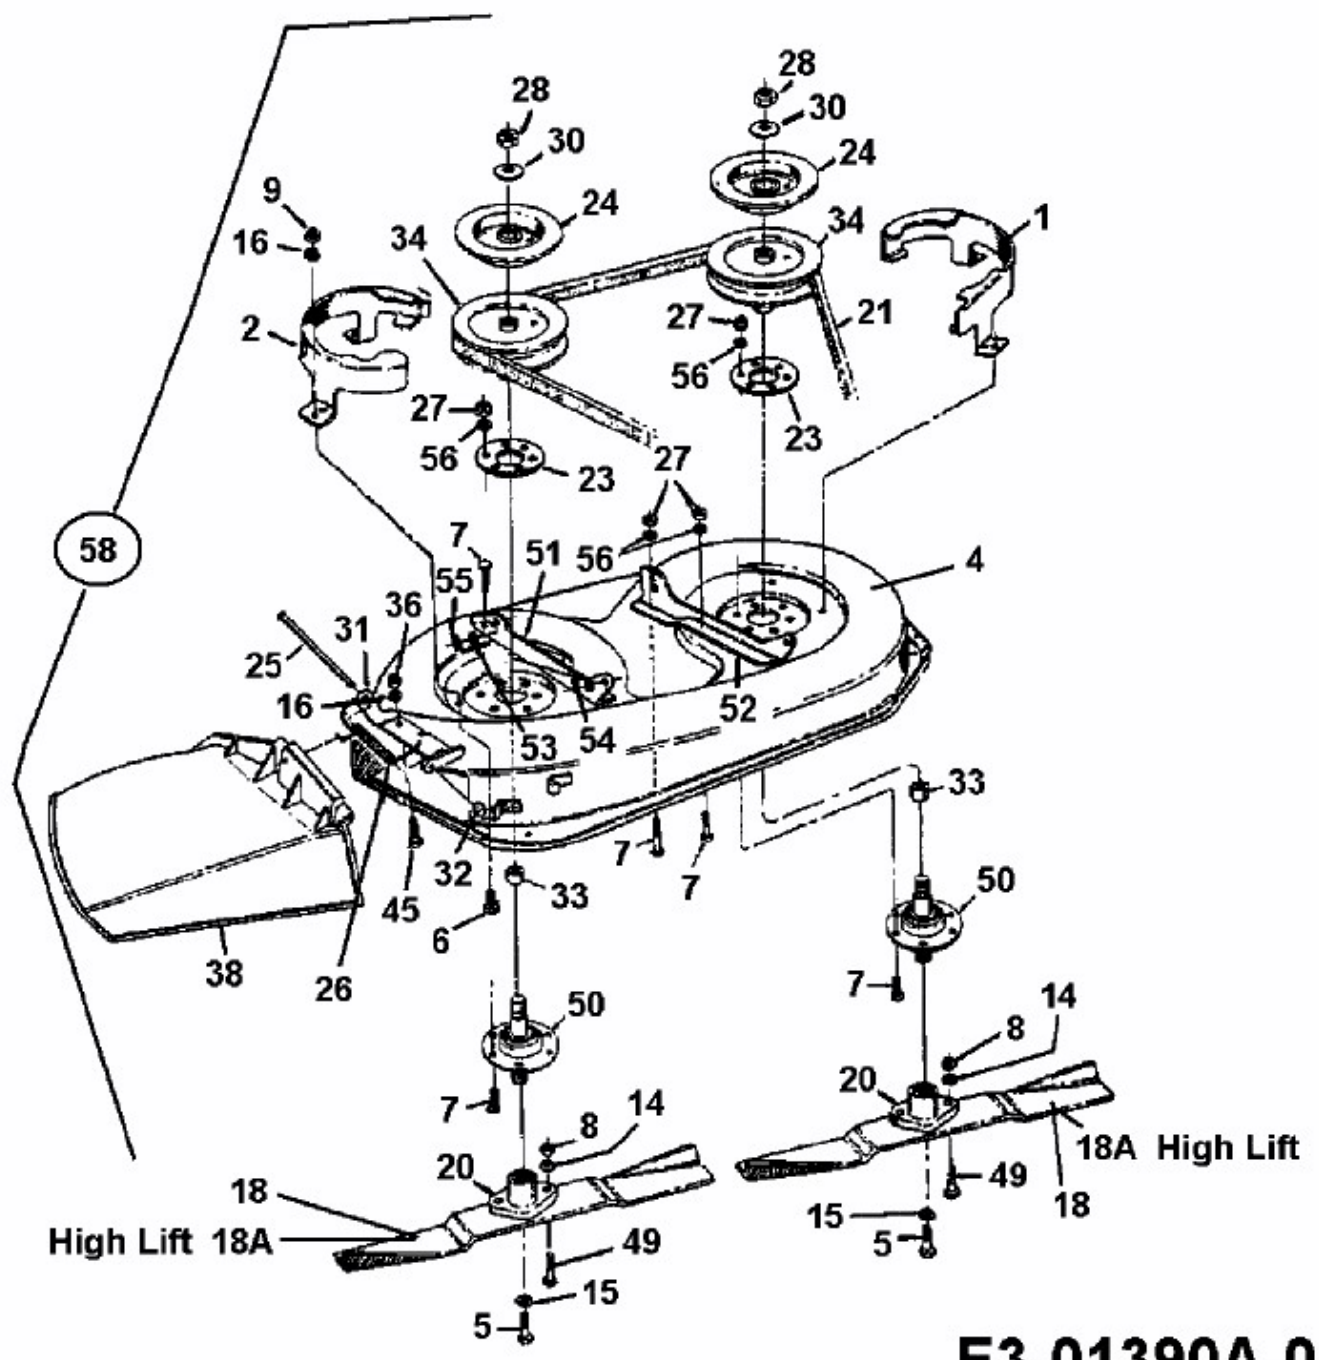

GARDOL 10.5/81 > 135B453D646 (1995) > MÄHWERK D (32"/81CM)

fsg

E3-01390A-01