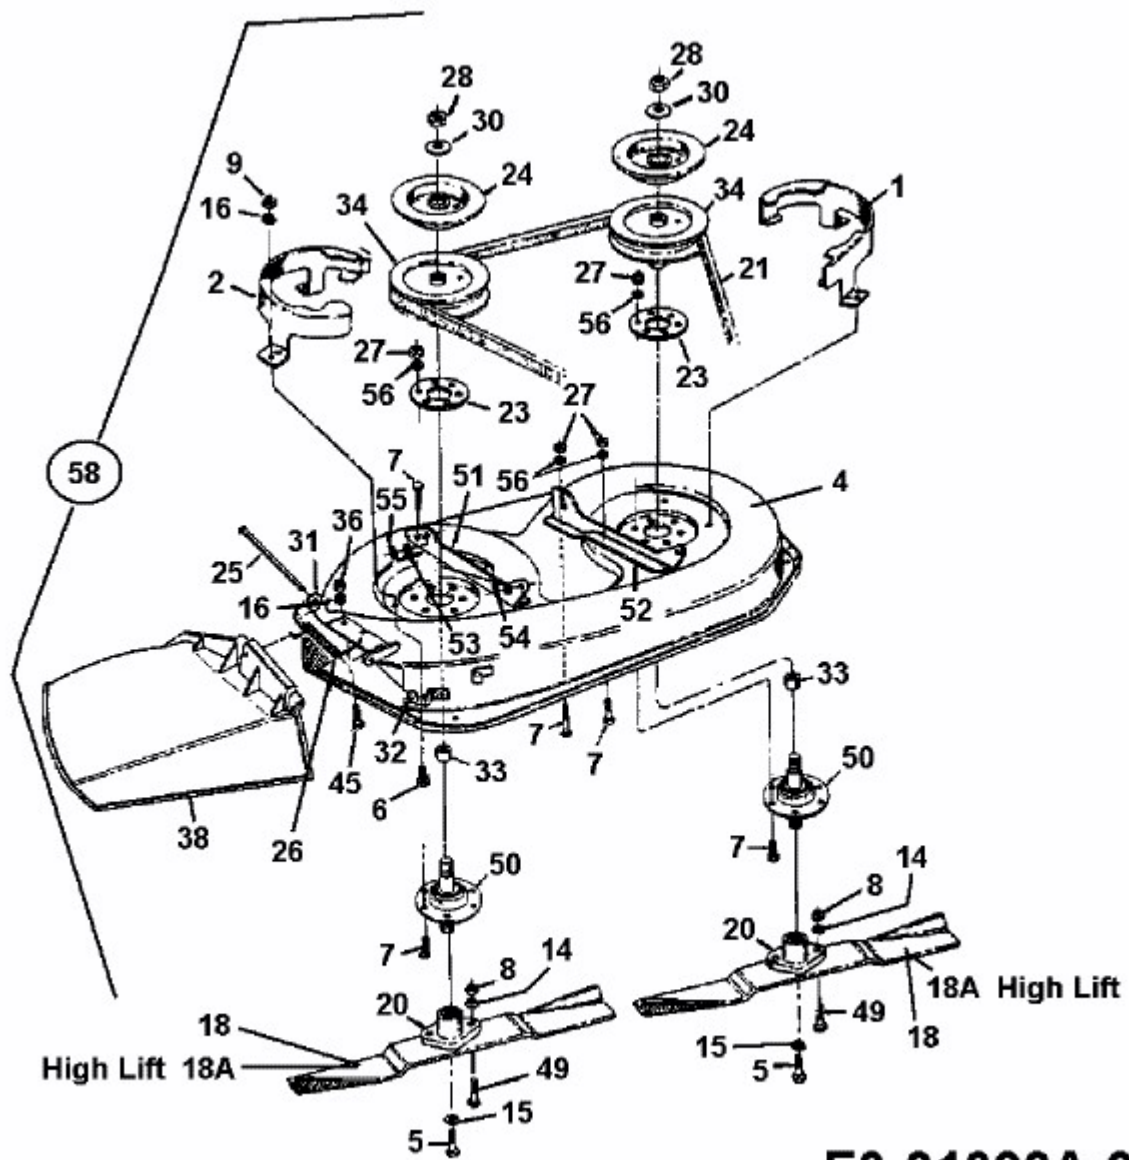

TOPFLITE B 10 > 135B452D648 (1995) > MÄHWERK D (32"/81CM)

fsg

**E3-01390A-01**