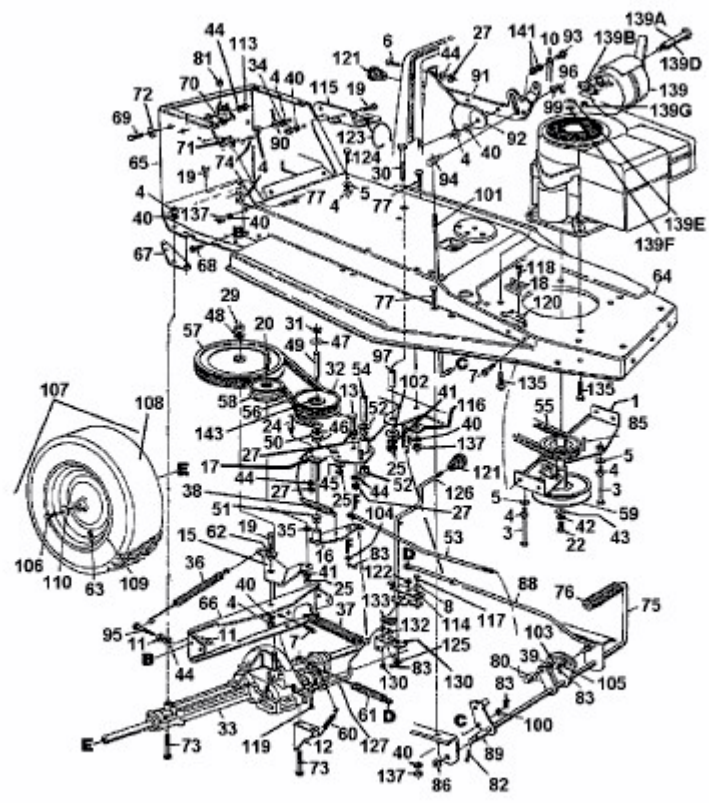

RASENTRAC FLORICA > 134C352D638 (1994) > FAHRANTRIEB, MOTORKEILRIEMENSCHLEIBE, PEDAL, RÄDER HINTEN

fsg

A1994-4718-03