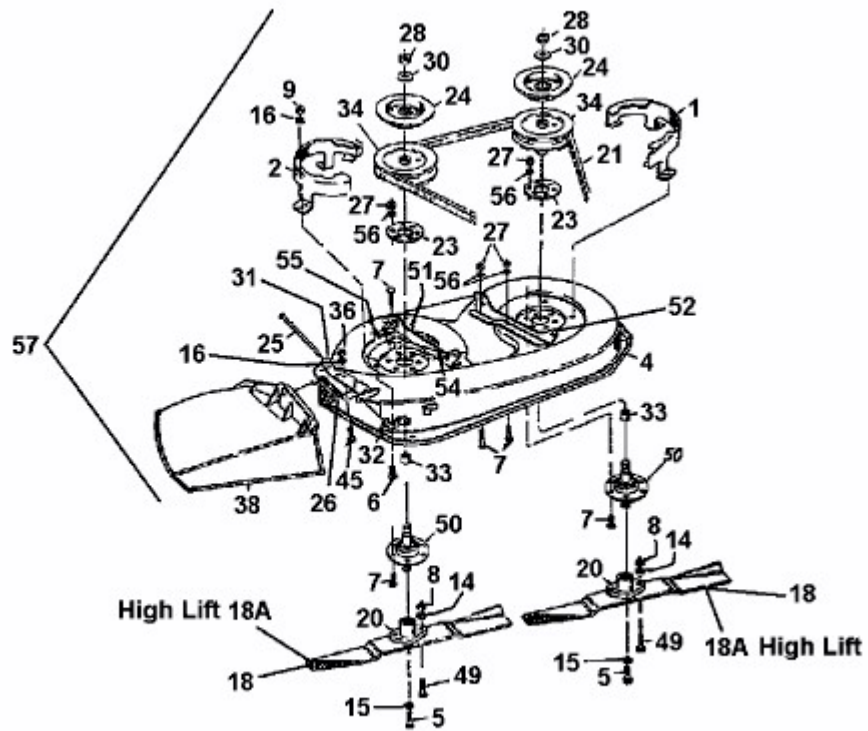

RASENTRAC FLORICA > 134C352D638 (1994) > MÄHWERK D (32"/81CM)

fsg