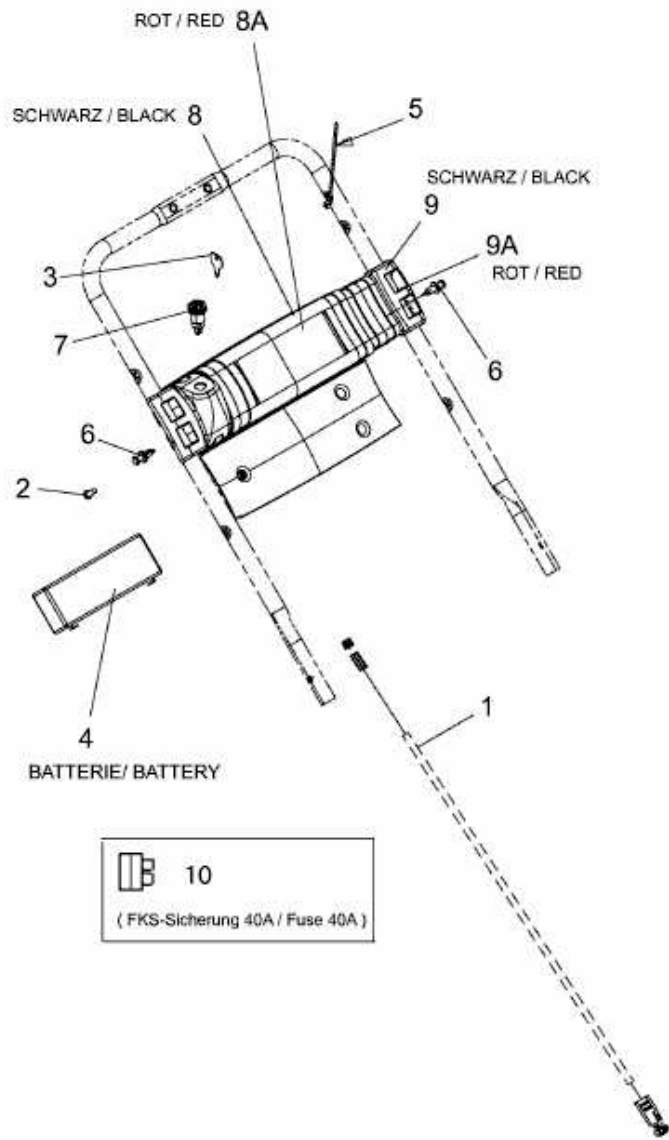

46 SPOE > 12FEJ5M4600 (2011) > ELEKTROTEILE, ZÜNDSCHLOSS

E3-03364A-01