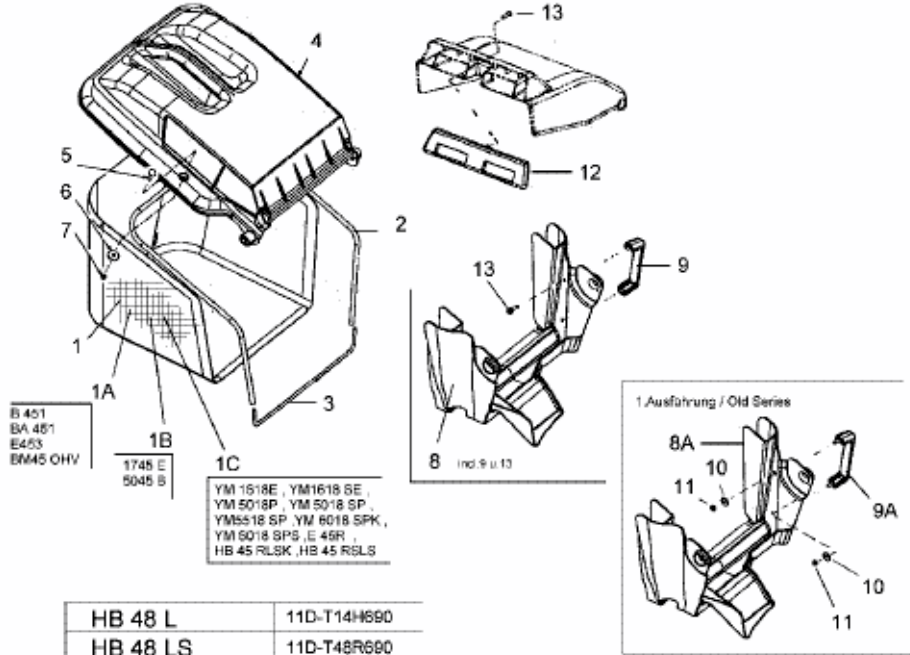

YM 6018 SPS > 12EST58I643 (2006) > GRASFANGSACK

GRASFANGSACK /
GRASSBAG -CLOTH

HB 48 L	11D-T14H690
HB 48 LS	11D-T48R690
YM 5018 P	11D-T48R643
YM 5018 P	11E-T48R643
B 451	11E-T41G619
B 451	11E-T43L619
BM 45 OHV	11E-T4ME619
YM 5018 SP	12D-T28R643
YM 5518 SP	12E-T58P643
YM 6018 SPK	12D-T57D643
YM 6018 SPS	12EST58I643
HB 48 RLS	12D-T58P690
HB 45 RLSK	12E-T57D690 12D-T59Q690
GES 45 H	12D-T58S676
BA 451	12E-T53J619
BA 451	12E-T53L619
5045 B	12E-T58R668
5045 B	12E-T58L668

E3-02551A-01