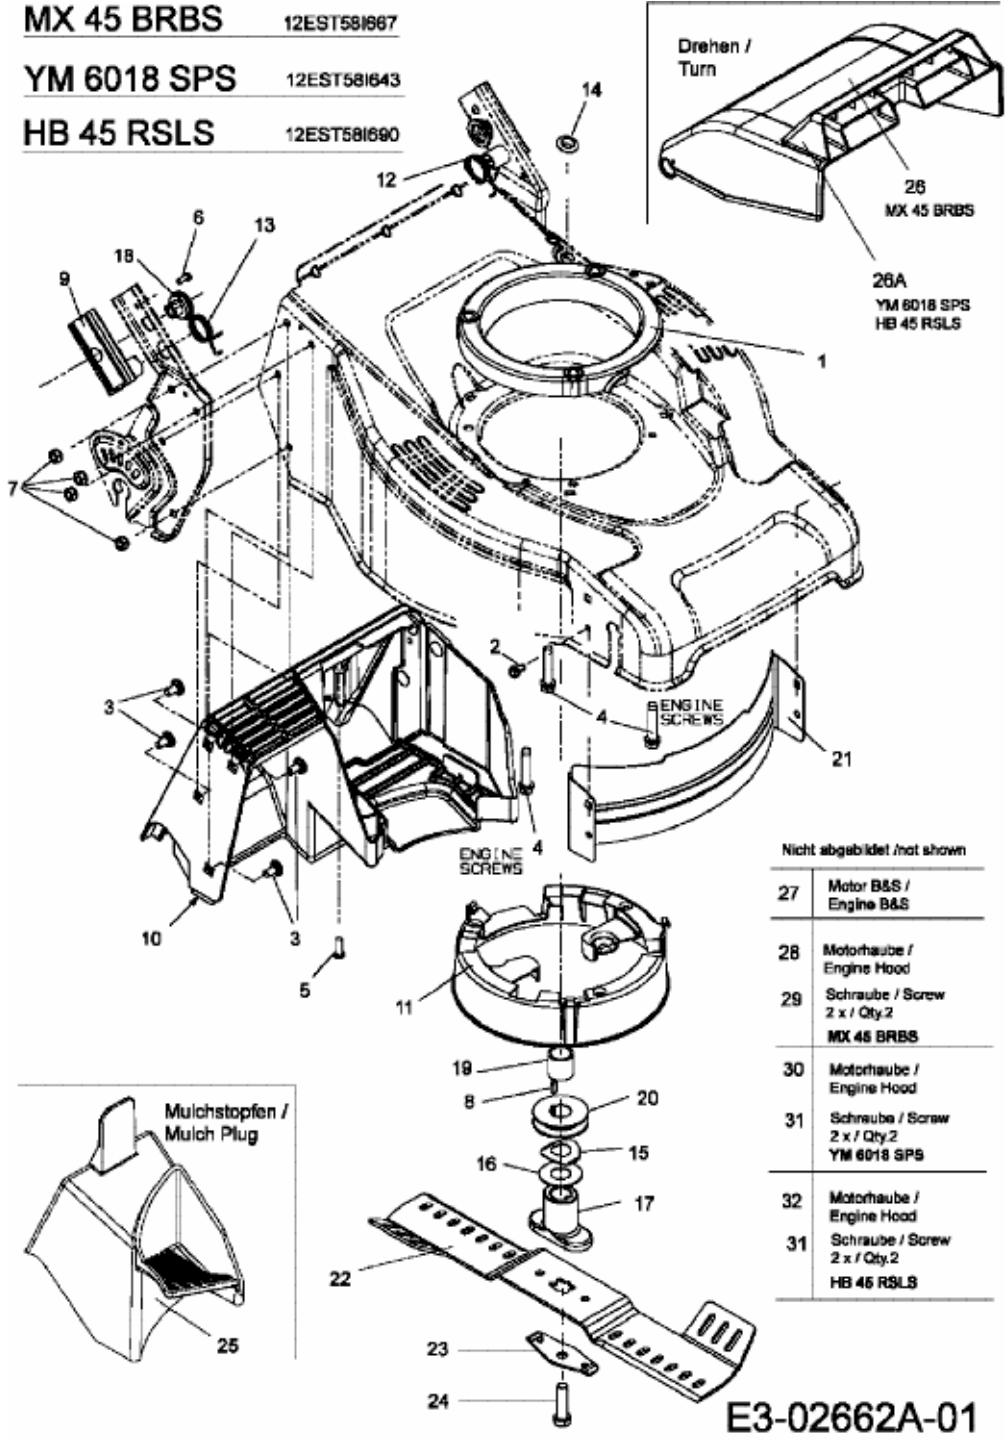

YM 6018 SPS > 12EST58I643 (2006) > MESSER, MESSERAUFNAHME, MULCHSTOPFEN

**MX 45 BRBS** 12EST58I667

**YM 6018 SPS** 12EST58I643

**HB 45 RSLs** 12EST58I690

Nicht abgebildet / not shown

27	Motor B&S / Engine B&S
28	Motorhaube / Engine Hood
29	Schraube / Screw 2 x / Qty.2 MX 45 BRBS
30	Motorhaube / Engine Hood
31	Schraube / Screw 2 x / Qty.2 YM 6018 SPS
32	Motorhaube / Engine Hood
31	Schraube / Screw 2 x / Qty.2 HB 45 RSLs

E3-02662A-01