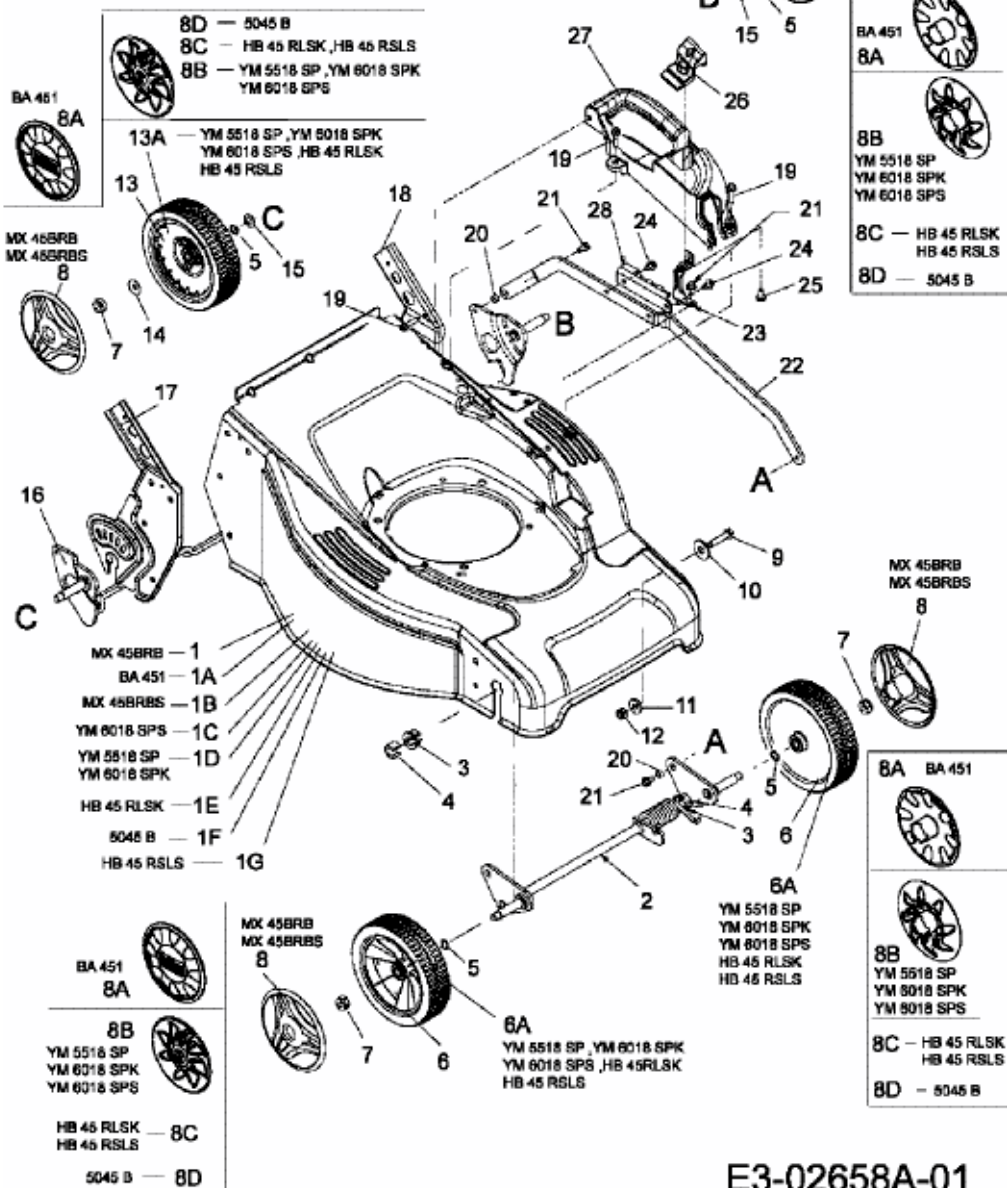

YM 6018 SPS > 12EST58I643 (2006) > RÄDER, SCHNITTHÖHENVERSTELLUNG

MX 45 BRBS	12EST58I667	5045 B	12E-T58R668
MX 45 BRB	12E-T58R667	5045 B	12E-T58L668
HB 45 RLSK	12E-T57D690	BA 451	12E-T53J619
YM 5518 SP	12E-T58P643	BA 451	12E-T53L619
YM 6018 SPK	12E-T57D643		
YM 6018 SPS	12EST58I643		
HB 45 RLSL	12EST58I690		

E3-02658A-01