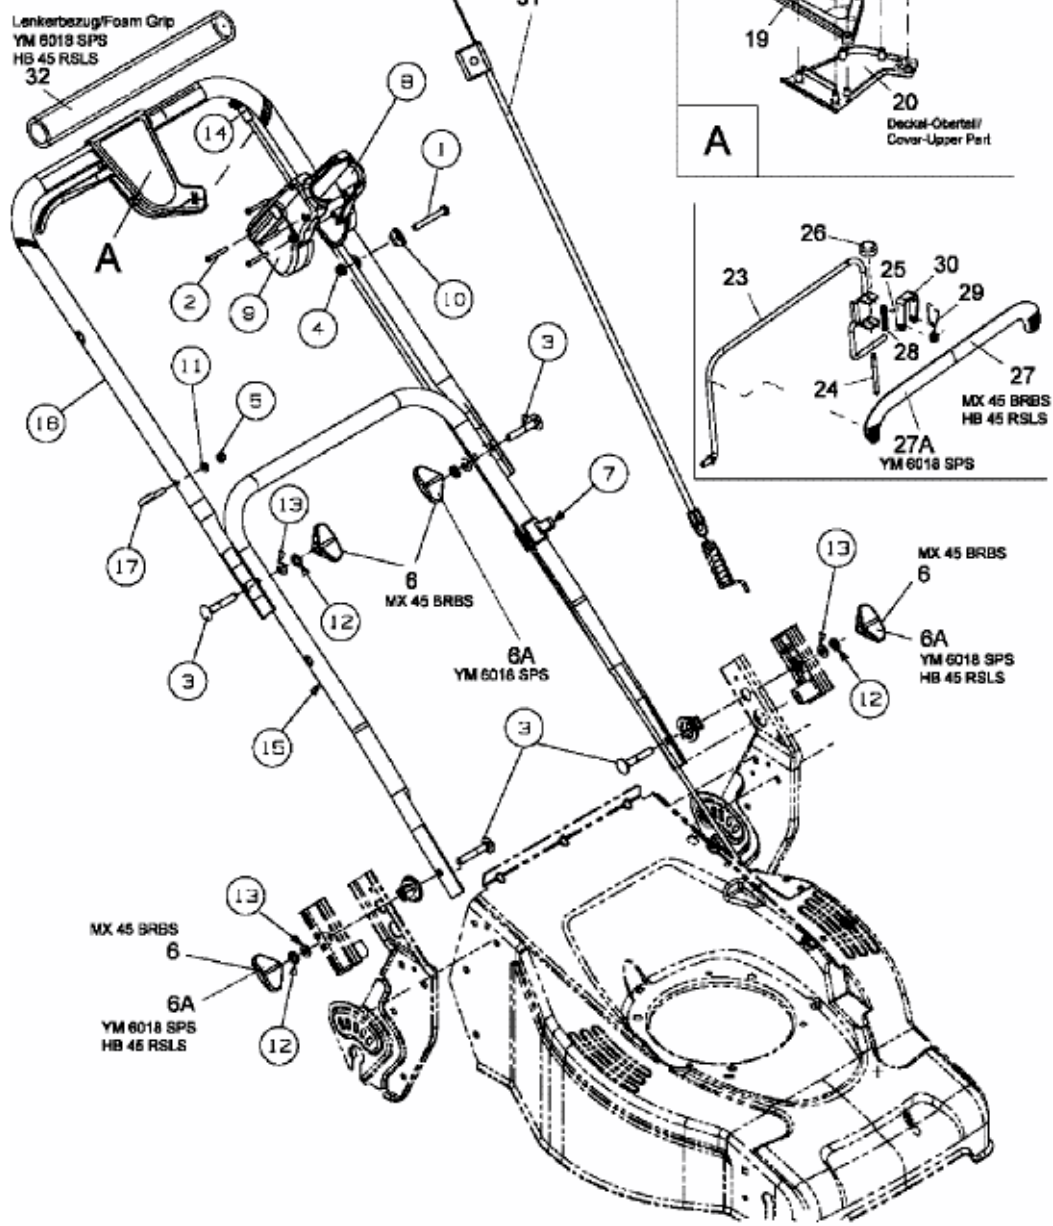

YM 6018 SPS > 12EST58I643 (2006) > HOLM

| | |
|--------------------|-------------|
| MX 45 BRBS | 12EST58I667 |
| YM 6018 SPS | 12EST58I643 |
| HB 45 RSLs | 12EST58I690 |

E3-02661A-01