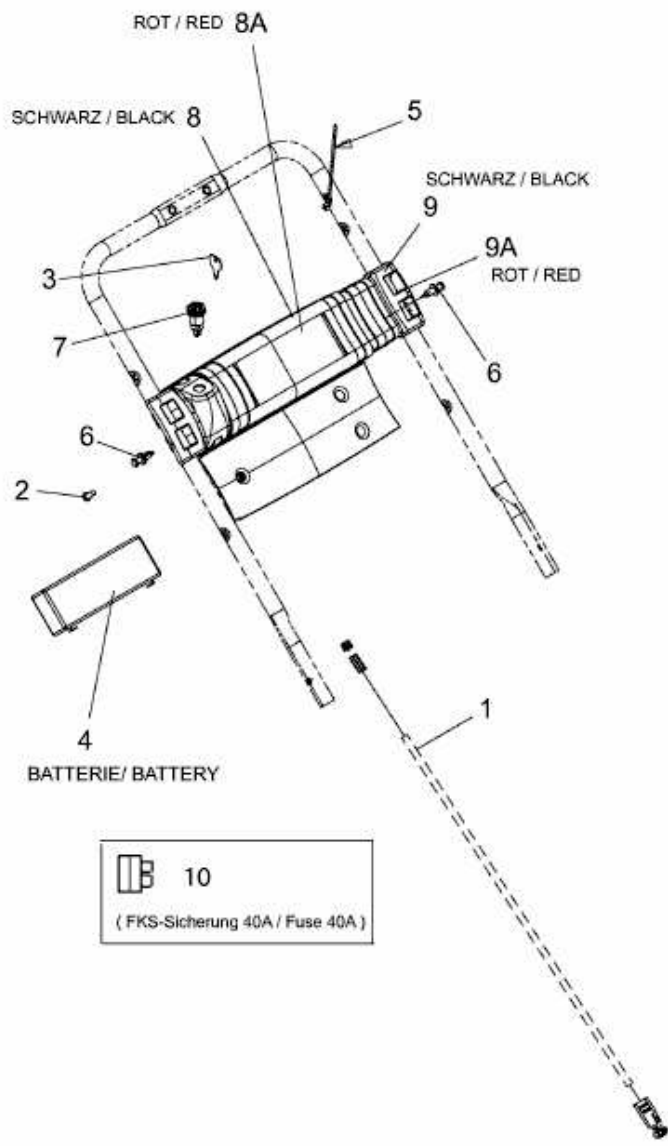

46 SPOE > 12EEJ5M4600 (2013) > ELEKTROTEILE, ZÜNDSCHLOSS

E3-03364A-01