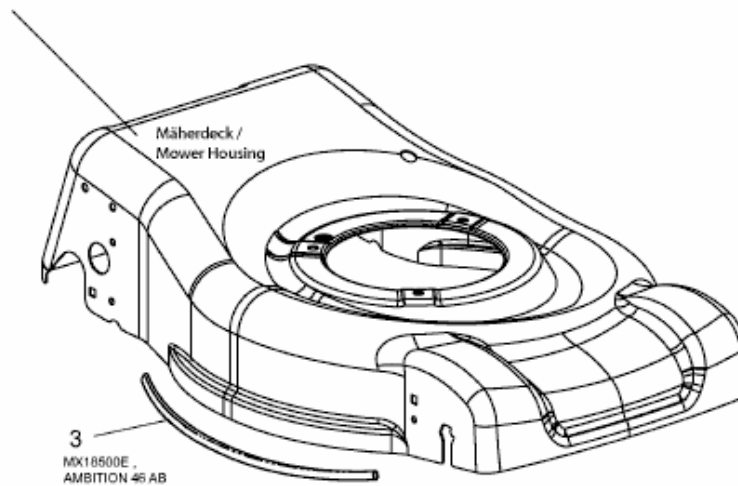

46 SPOE > 12EEJ5M4600 (2013) > MÄHWERKSGEHÄUSE

Ref	Farbe / Paint	für / for Model
1	MTD-ROT / MTD RED	SPB 46 HW ,46 SPBE , 46 SPOE , 46 SPK HW (Mod.2012) , 4660 SPK HW (Mod.2011) , K SPB 46 HW , 46 SPB HW , BLUNE 46 SP
1A	SCHWARZ / BLACK	MX18500E, 46 SPO HW HQ , SB 46 B , SP 46 O
1B	WOLF ROT/ WOLF RED	AMBITION 46 AB , HW 46 A
2	GRAU / GRAPHITE GRAY	GL 46 SPO
2A	WEISSALUMINIUM / ALUMINIUM	LUX B 46 MA
2B	BASALT-GRAU / GRAY	MRHW 2.2/46 R
2C	Purple red	BHR 46 HW
2D	VERKEHRSGRÜN / GREEN	CMI B 46 A
2E	Yardman Grün/ Y.M. Green	RB 46 A , RB 46 MR
2F	SILVER	BMR 46 , BMR 46 Comfort, BMR 46 Premium, D 4546 T3 , PLANTIFLOR BMR 46 , HW D 4046 T, HW D 4546 TH , HW D 5546 TEO
2G	MINZ GRÜN / MINT-GREEN	FBM 46 RH OHV