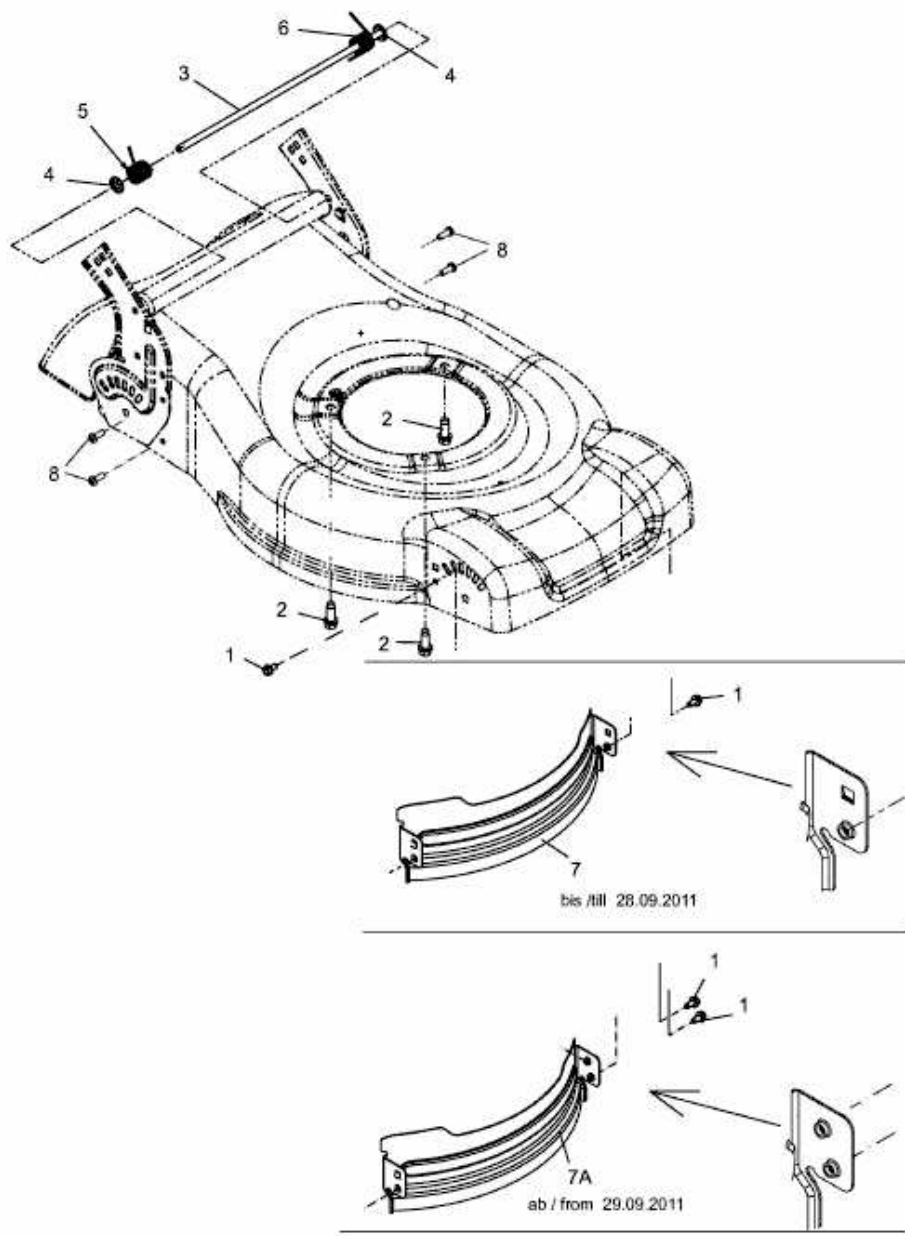

46 SPOE > 12EEJ5M4600 (2013) > LEITBLECH VORNE, STANGE HECKKLAPPE

E3-05450B-01