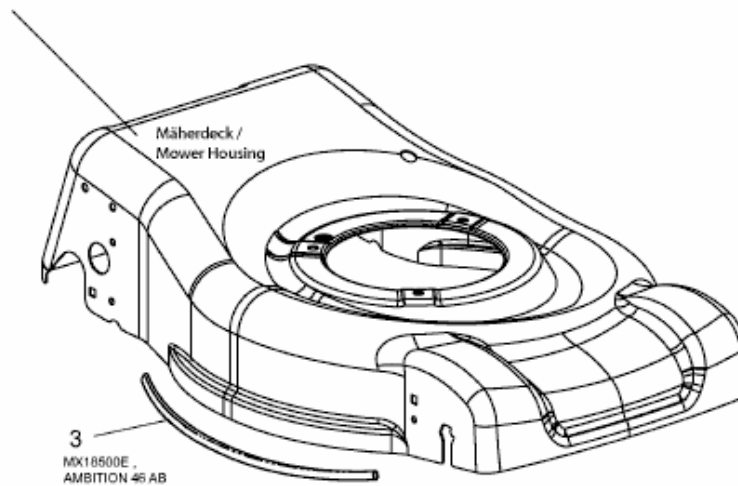

46 SPOE > 12EEJ5M4600 (2012) > MÄHWERKSGEHÄUSE

Ref	Farbe / Paint	für / for Model
1	MTD-ROT / MTD RED	SPB 46 HW ,46 SPBE , 46 SPOE , 46 SPK HW (Mod.2012) , 4660 SPK HW (Mod.2011) , K SPB 46 HW , 46 SPB HW , BLUNE 46 SP
1A	SCHWARZ / BLACK	MX18500E, 46 SPO HW HQ , SB 46 B , , SP 46 O
1B	WOLF ROT/ WOLF RED	AMBITION 46 AB , HW 46 A
2	GRAU / GRAPHITE GRAY	GL 46 SPO
2A	WEISSALUMINIUM / ALUMINIUM	LUX B 46 MA
2B	BASALT-GRAU / GRAY	MRHW 2.2/46 R
2C	Purple red	BHR 46 HW
2D	VERKEHRSGRÜN / GREEN	CMI B 46 A
2E	Yardman Grün/ Y.M. Green	RB 46 A , RB 46 MR
2F	SILVER	BMR 46 , BMR 46 Comfort, BMR 46 Premium, D 4546 T3 , PLANTIFLOR BMR 46 , HW D 4046 T, HW D 4546 TH , HW D 5546 TEO
2G	MINZ GRÜN / MINT-GREEN	FBM 46 RH OHV