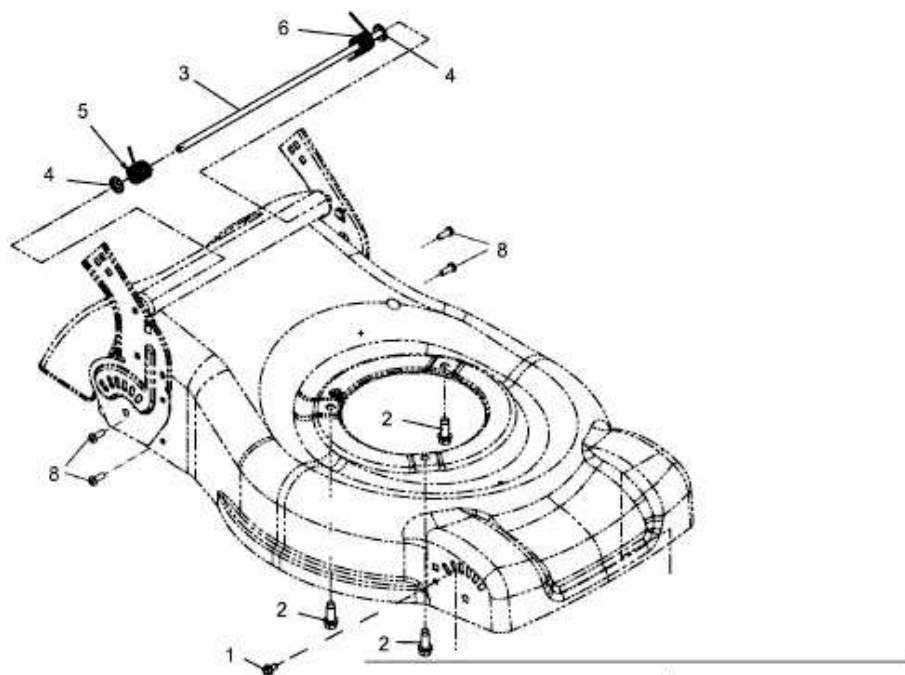

46 SPOE > 12EEJ5M4600 (2012) > LEITBLECH VORNE, STANGE HECKKLAPPE

E3-05450B-01