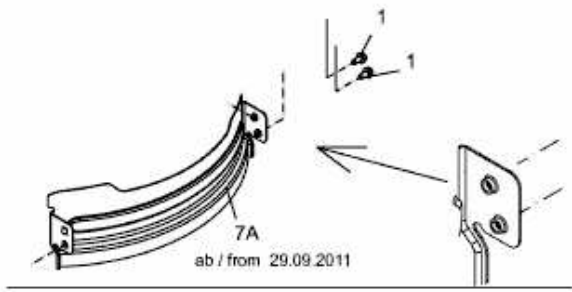

46 SPOE > 12EEJ5M4600 (2012) > LEITBLECH VORNE, STANGE HECKKLAPPE

E3-05450B-01