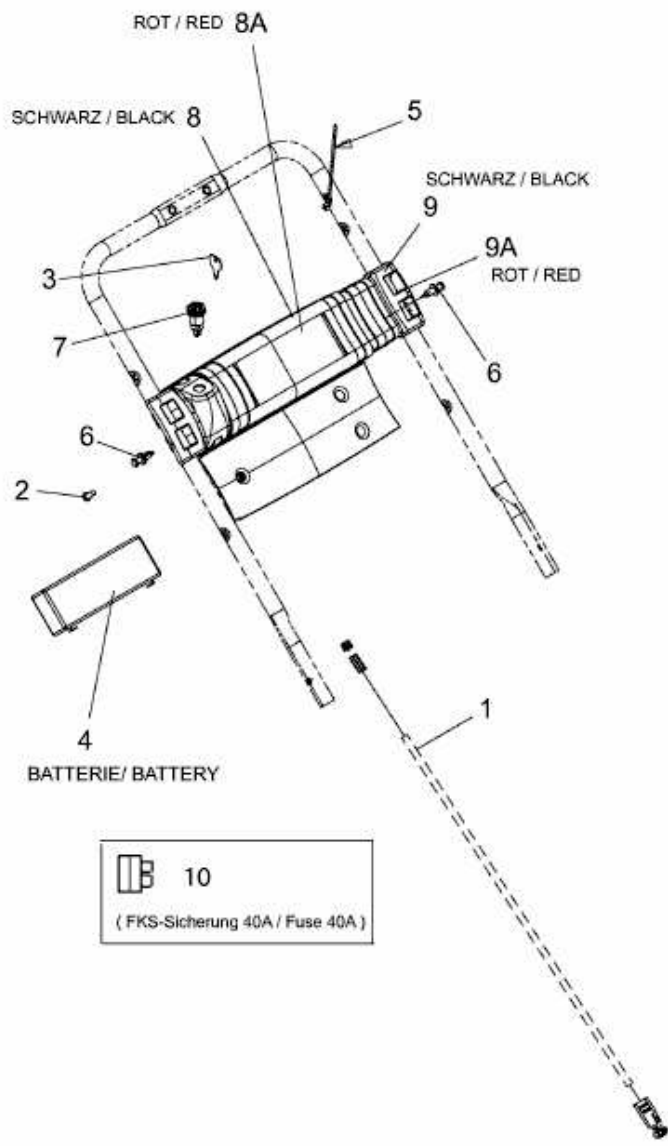

46 SPOE > 12EEJ5M4600 (2010) > ELEKTROTEILE, ZÜNDSCHLOSS

E3-03364A-01