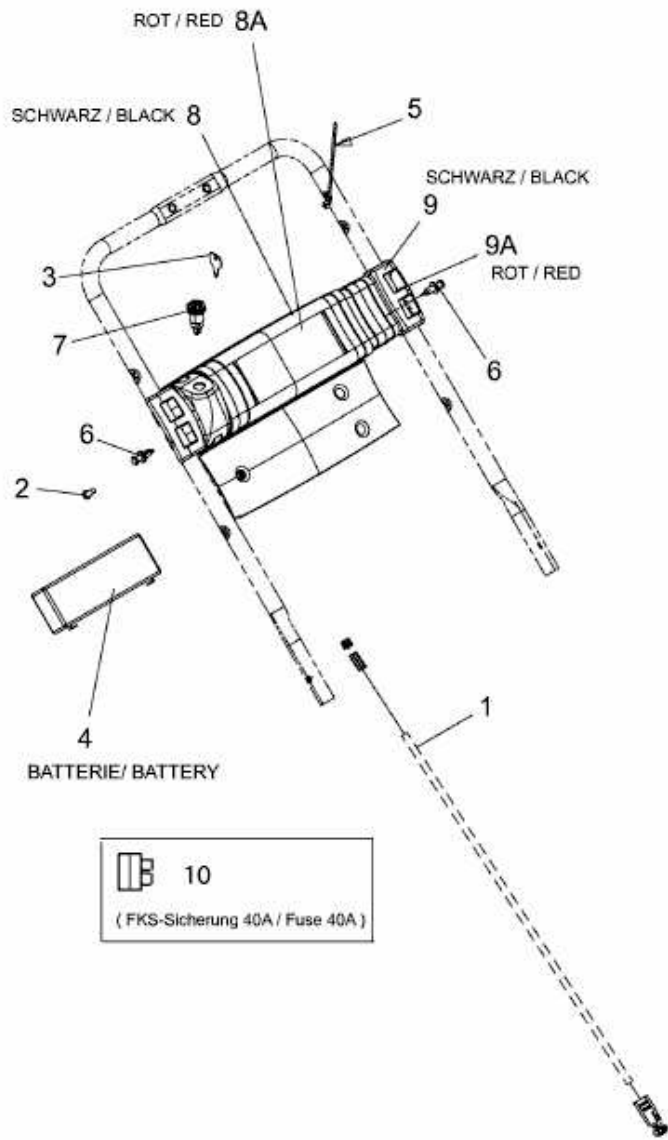

46 SPBE > 12EEJ58U600 (2011) > ELEKTROTEILE, ZÜNDSCHLOSS

E3-03364A-01