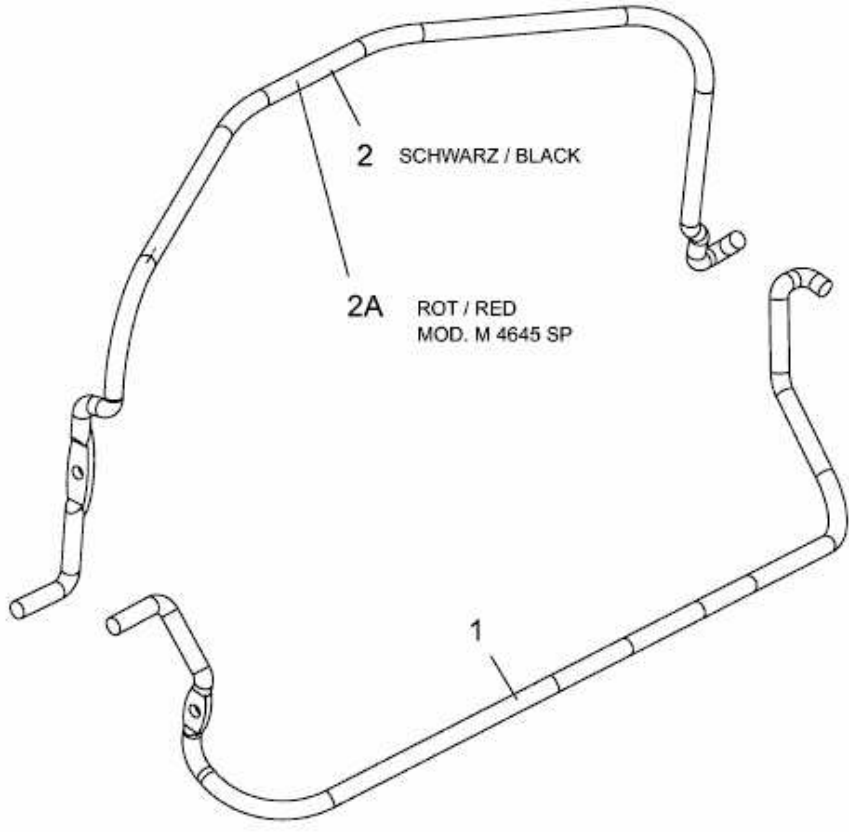

46 SPBE > 12EEJ58U600 (2011) > BREMSBÜGEL, SCHALTBÜGEL

E3-03341A-01