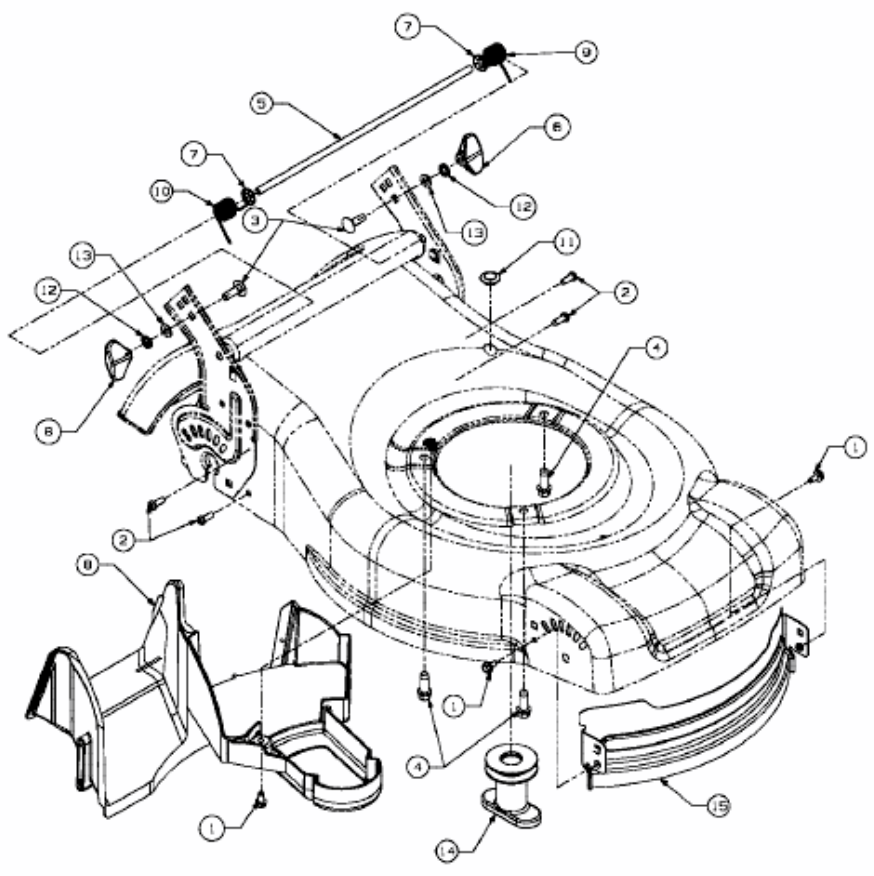

46 SPBE > 12EEJ58U600 (2009) > LEITBLECH VORNE, LEITSTÜCK HINTEN, MESSERAUFNAHME

E3-02955A-01