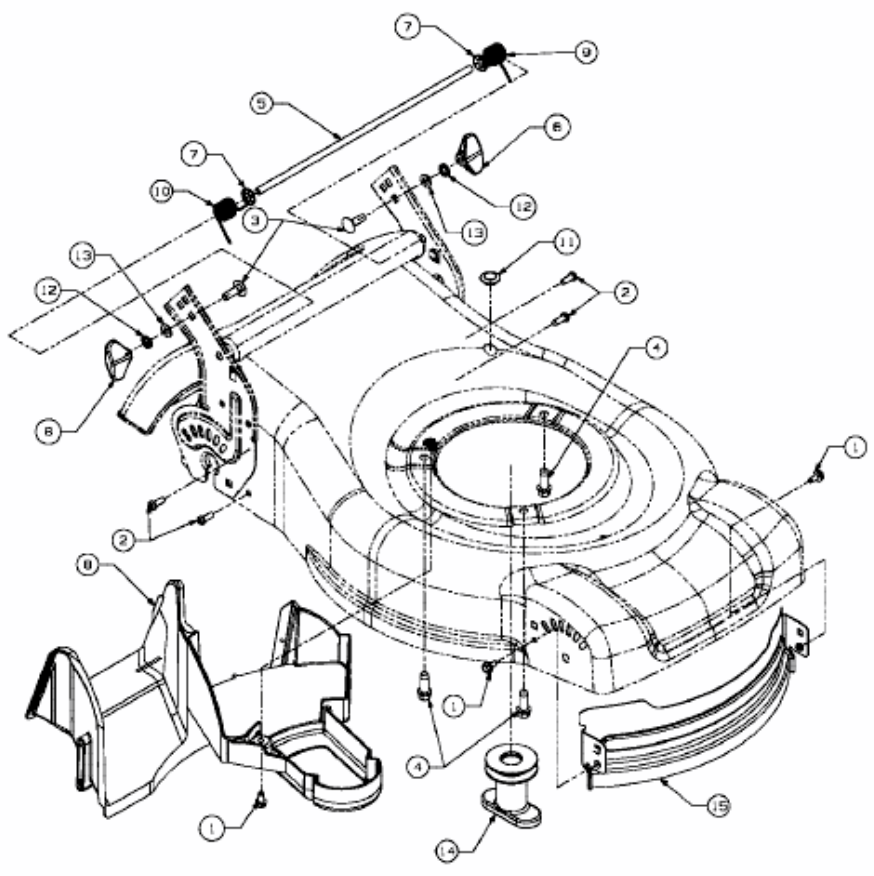

46 SPBE > 12EEJ58U600 (2008) > LEITBLECH VORNE, LEITSTÜCK HINTEN, MESSERAUFNAHME

E3-02955A-01