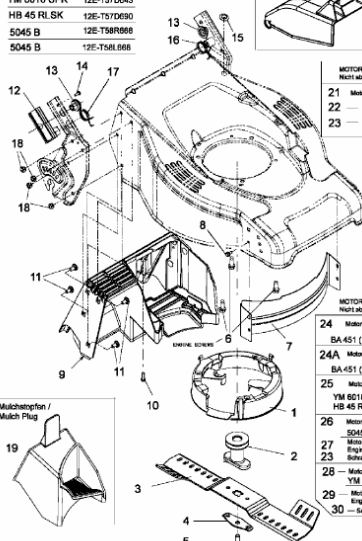

5045 B > 12E-T58R668 (2006) > MESSER, MESSERAUFNAHME, MOTOR

MX 45 BRB	12E-T58R667
BA 451	12E-T63L619
BA 451	12E-T63L619
YM 5518 SP	12E-T59P643
YM 6018 SPK	12E-T57D643
HB 45 RL SK	12E-T57D690
5045 B	12E-T58R668
5045 B	12E-T58L668

- MOTORENGINE  
Nicht abgebildet / not shown
- 21 Motor BMS / Engine BMS
  - 22 Motorhaube / Engine Hood
  - 23 Schraube / Screw MX 45BRB

- MOTORENGINE  
Nicht abgebildet / not shown
- 24 Motor TEC / Engine TEC BA 451 (12E-T53J619)
  - 24A Motor TEC / Engine TEC BA 451 (12E-T53L619)
  - 25 Motor KAWA YM 6018 SPK HB 45 RLSK
  - 26 Motor BMS / Engine BMS 5045 B
  - 27 Motorhaube / Engine Hood
  - 28 Motor BMS / Engine BMS YM 5518 SP
  - 29 Motorhaube / Engine Hood
  - 30 Schraube / Screw