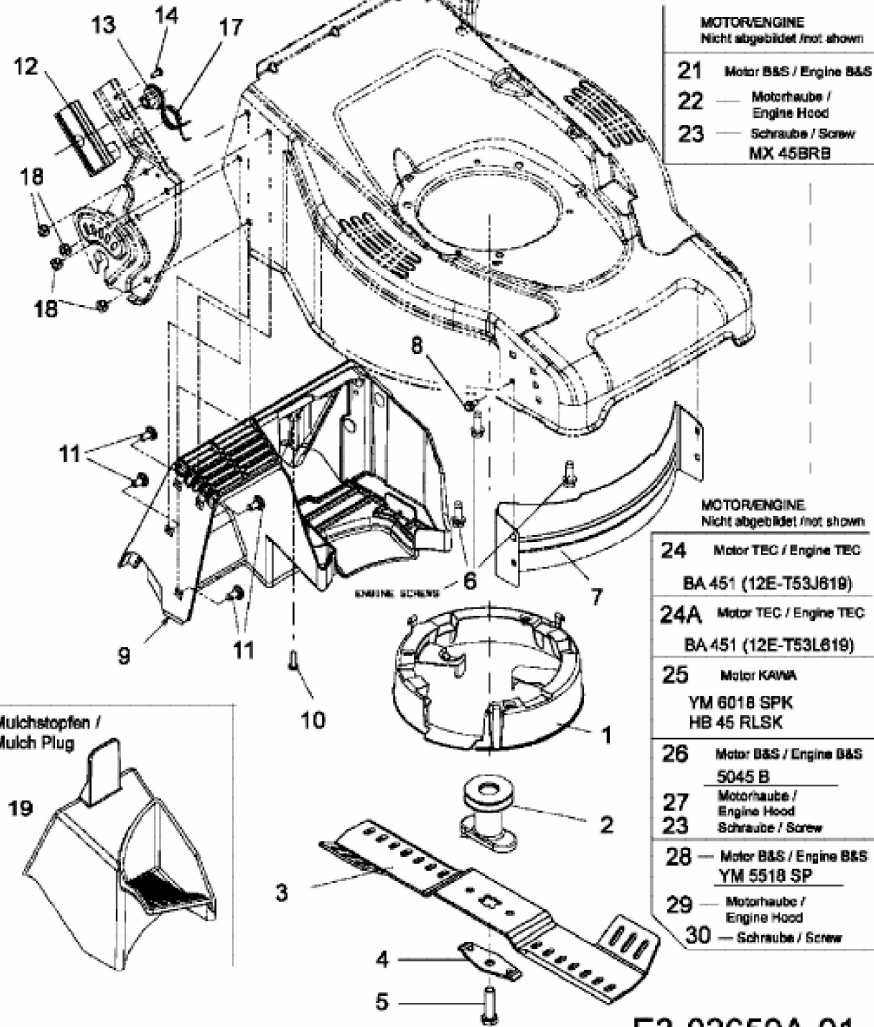

MX 45 BRB > 12E-T58R667 (2006) > MESSER, MESSERAUFNAHME, MOTOR

MX 45 BRB	12E-T58R667
BA 451	12E-T53J619
BA 451	12E-T53L619
YM 5518 SP	12E-T58P643
YM 6018 SPK	12E-T57D690
HB 45 RLSK	12E-T57D690
5045 B	12E-T58R668
5045 B	12E-T58L668

E3-02659A-01