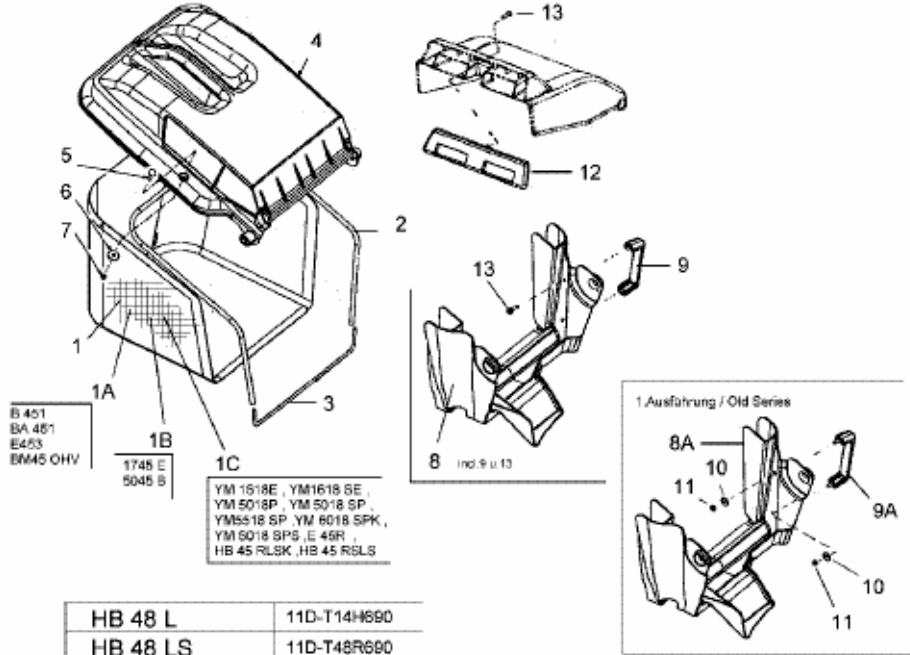

YM 5518 SP > 12E-T58P643 (2006) > GRASFANGSACK

GRASFANGSACK /
GRASSBAG -CLOTH

HB 48 L	11D-T14H690
HB 48 LS	11D-T48R690
YM 5018 P	11D-T48R643
YM 5018 P	11E-T48R643
B 451	11E-T41G619
B 451	11E-T43L619
BM 45 OHV	11E-T4ME619
YM 5018 SP	12D-T28R643
YM 5518 SP	12E-T58P643
YM 6018 SPK	12D-T57D643
YM 6018 SPS	12EST58I643
HB 48 RLS	12D-T58P690
HB 45 RLSK	12E-T57D690 12D-T59Q690
GES 45 H	12D-T58S676
BA 451	12E-T53J619
BA 451	12E-T53L619
5045 B	12E-T58R668
5045 B	12E-T58L668

E3-02551A-01