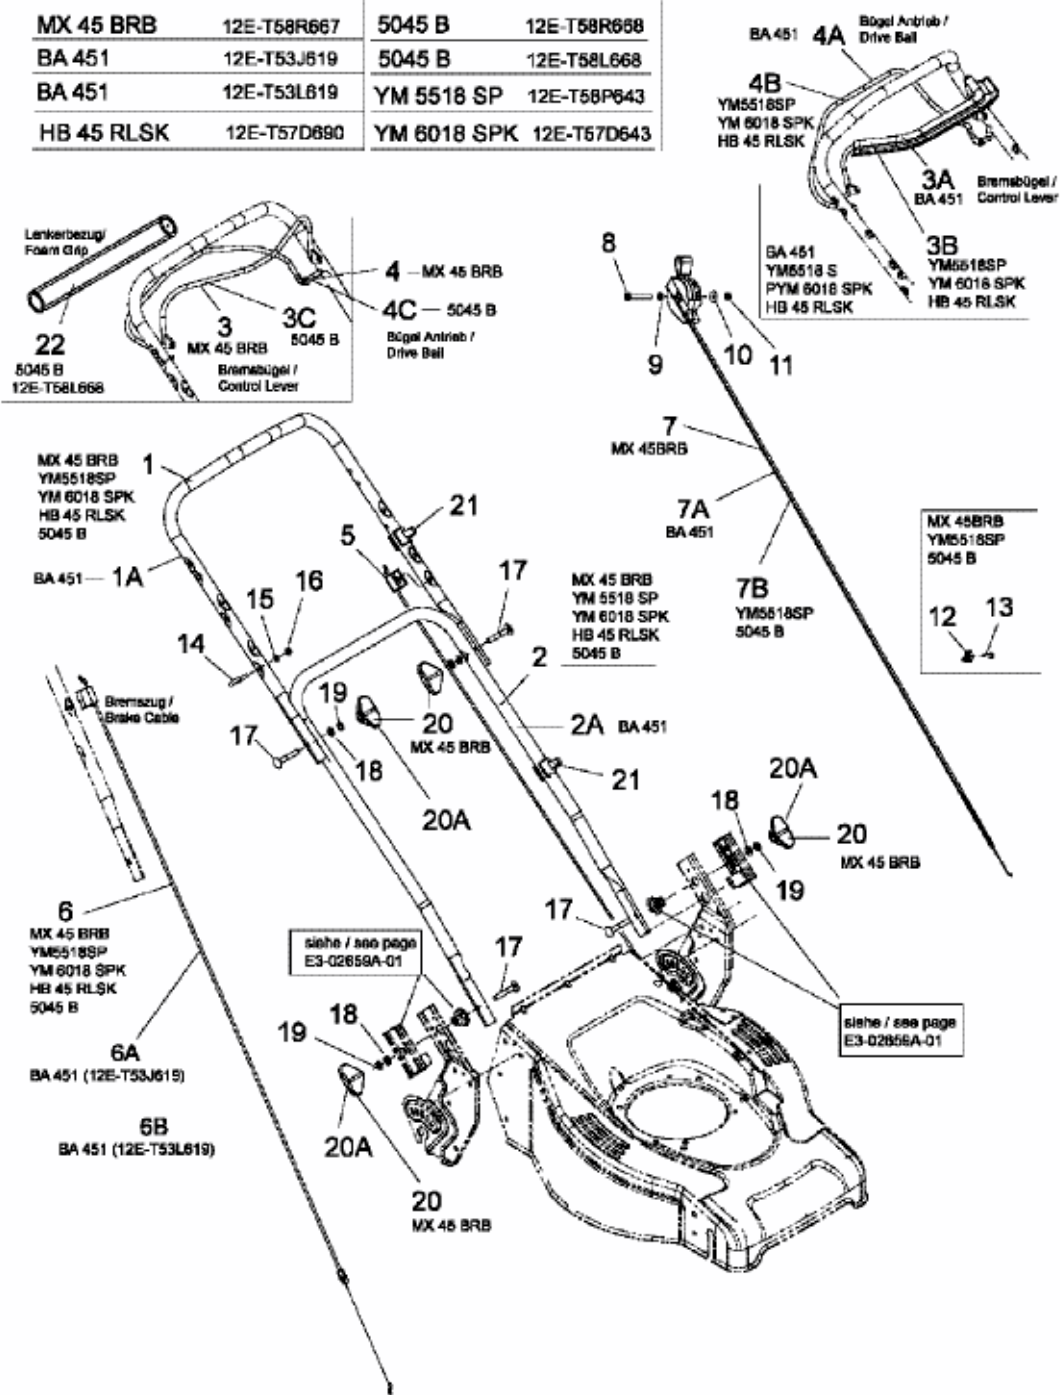

YM 5518 SP > 12E-T58P643 (2006) > BOWDENZÜGE, HOLM

MX 45 BRB	12E-T58R667	5045 B	12E-T58R668
BA 451	12E-T53J619	5045 B	12E-T58L668
BA 451	12E-T53L619	YM 5518 SP	12E-T58P643
HB 45 RLSK	12E-T57D690	YM 6018 SPK	12E-T57D643

E3-02656A-01