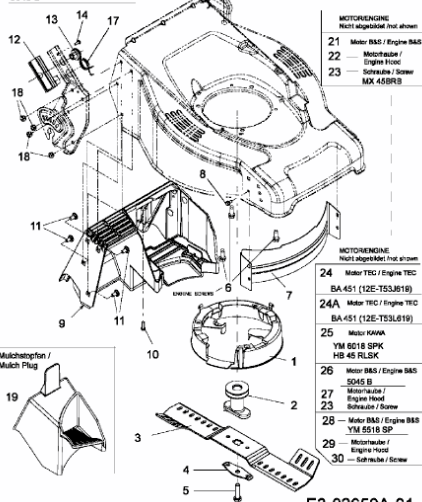

MX 45 BRB	12E-T58R967
BA 451	12E-T63J019
BA 451	12E-T63L619
YM 5518 SP	12E-T59P643
YM 6018 SPK	12E-T57D643
HB 45 RL SK	12E-T57D690
5045 B	12E-T58R968
5045 B	12E-T58L668

MOTORENGINE

Nicht abgegebelt / not shown

MOTORENGINE

Nicht abgegebelt / not shown

- 24 Motor TEC / Engine TEC
- BA 451 (12E-T53J019)
- 24A Motor TEC / Engine TEC
- BA 451 (12E-T53L619)
- 25 Motor KAWA
- YM 6018 SPK
- HB 45 RL SK
- 26 Motor BMS / Engine BMS
- 5045 B
- 27 Motorschraube / Engine Hood
- 23 Schraube / Screw
- 28 Motor BMS / Engine BMS
- YM 5518 SP
- 29 Motorschraube / Engine Hood
- 30 Schraube / Screw

Mulchstopfen / Mulch Plug

E3-02659A-01