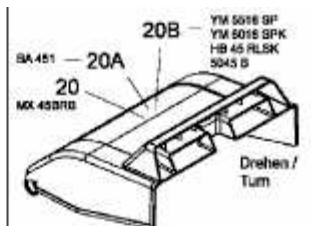

HB 45 RLSK > 12E-T57D690 (2006) > MESSER, MESSERAUFNAHME, MOTOR

MX 45 BRB	12E-T58R997
BA 451	12E-T53J619
BA 451	12E-T53L619
YM 5518 SP	12E-T58P643
YM 6018 SPK	12E-T57D643
HB 45 RLSK	12E-T57D690
5045 B	12E-T58R998
5045 B	12E-T58L998