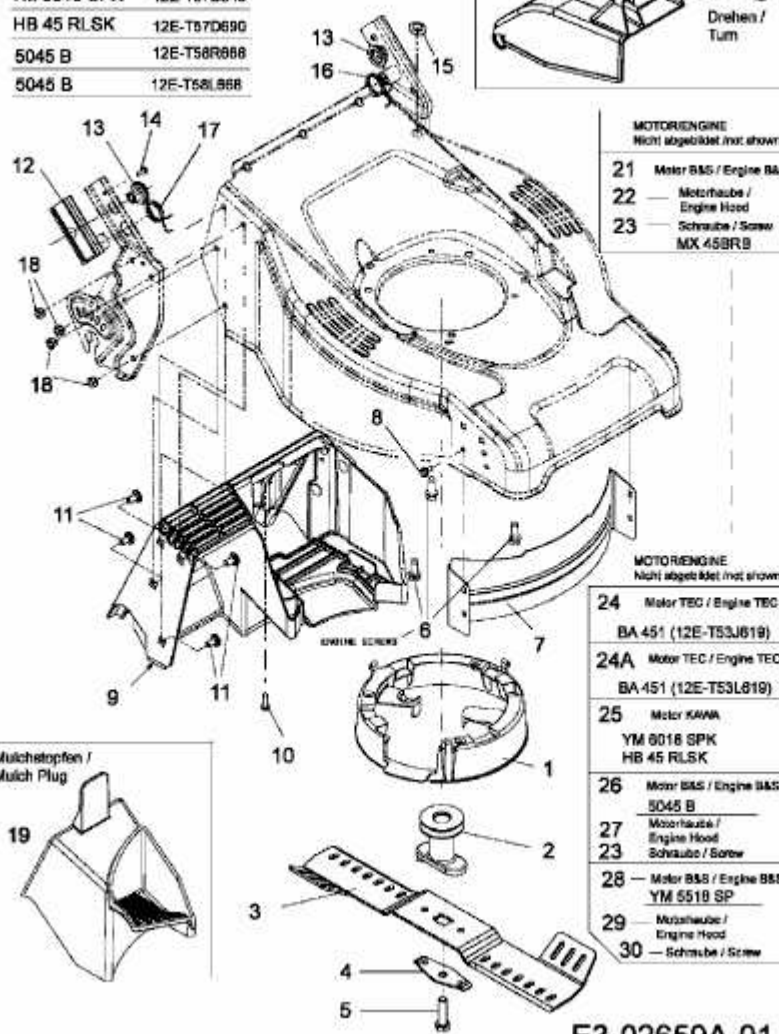

HB 45 RLSK > 12E-T57D690 (2006) > MESSER, MESSERAUFNAHME, MOTOR

MX 45 BRB	12E-T58R997
BA 451	12E-T53J619
BA 451	12E-T53L619
YM 5518 SP	12E-T58P643
YM 6018 SPK	12E-T57D643
HB 45 RLSK	12E-T57D690
5045 B	12E-T58R998
5045 B	12E-T58L998

- MOTORENGINE  
Nicht abgebildet (not shown)
- 21 Motor BMS / Engine BMS
  - 22 Motorhaube / Engine Hood
  - 23 Schraube / Screw  
MX 45BRB

- MOTORENGINE  
Nicht abgebildet (not shown)
- 24 Motor TEC / Engine TEC  
BA 451 (12E-T53J619)
  - 24A Motor TEC / Engine TEC  
BA 451 (12E-T53L619)
  - 25 Motor KAWA  
YM 6018 SPK  
HB 45 RLSK
  - 26 Motor BMS / Engine BMS  
5045 B
  - 27 Motorhaube / Engine Hood
  - 23 Schraube / Screw
  - 28 Motor BMS / Engine BMS  
YM 5518 SP
  - 29 Motorhaube / Engine Hood
  - 30 Schraube / Screw