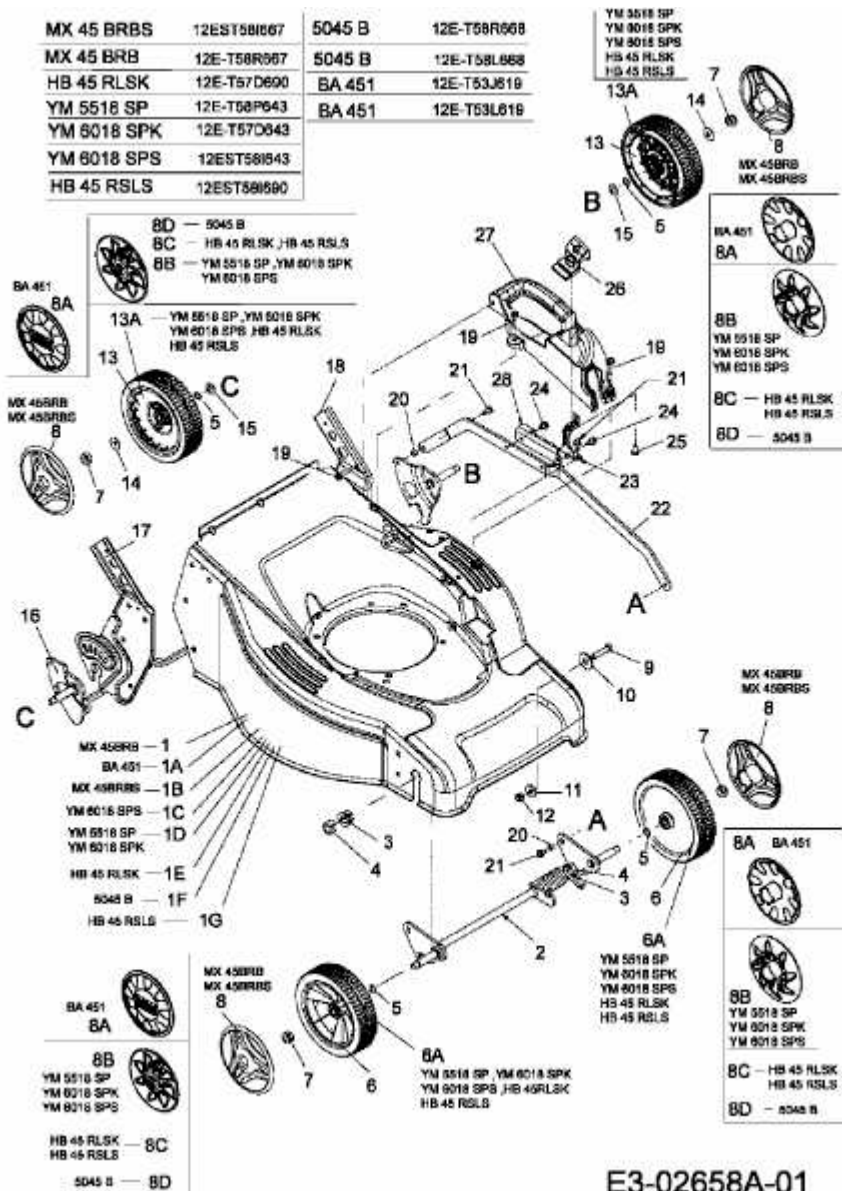

HB 45 RLSK > 12E-T57D690 (2006) > RÄDER, SCHNITTHÖHENVERSTELLUNG

MX 45 BRBS	12EST58R667	5045 B	12E-T58R668
MX 45 BRB	12E-T58R667	5045 B	12E-T58L668
HB 45 RLSK	12E-T57D690	BA 451	12E-T53J619
YM 5518 SP	12E-T58P643	BA 451	12E-T53L619
YM 6018 SPK	12E-T57D643		
YM 6018 SPS	12EST58R543		
HB 45 RLSL	12EST58R690		

E3-02658A-01