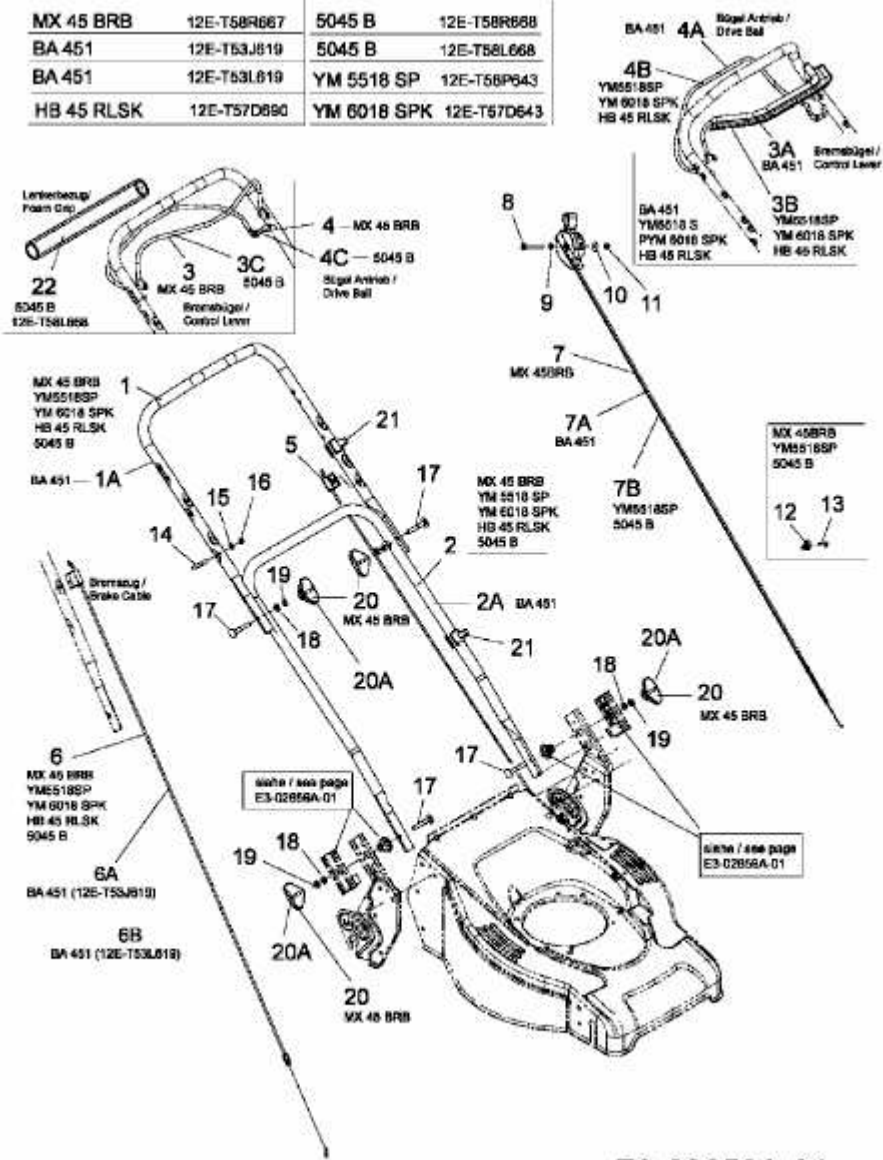

HB 45 RLSK > 12E-T57D690 (2006) > BOWDENZÜGE, HOLM

MX 45 BRB	12E-T58R667	5045 B	12E-T58R668
BA 451	12E-T53J819	5045 B	12E-T58L668
BA 451	12E-T53L819	YM 5518 SP	12E-T58P643
HB 45 RLSK	12E-T57D890	YM 6018 SPK	12E-T57D643

E3-02656A-01