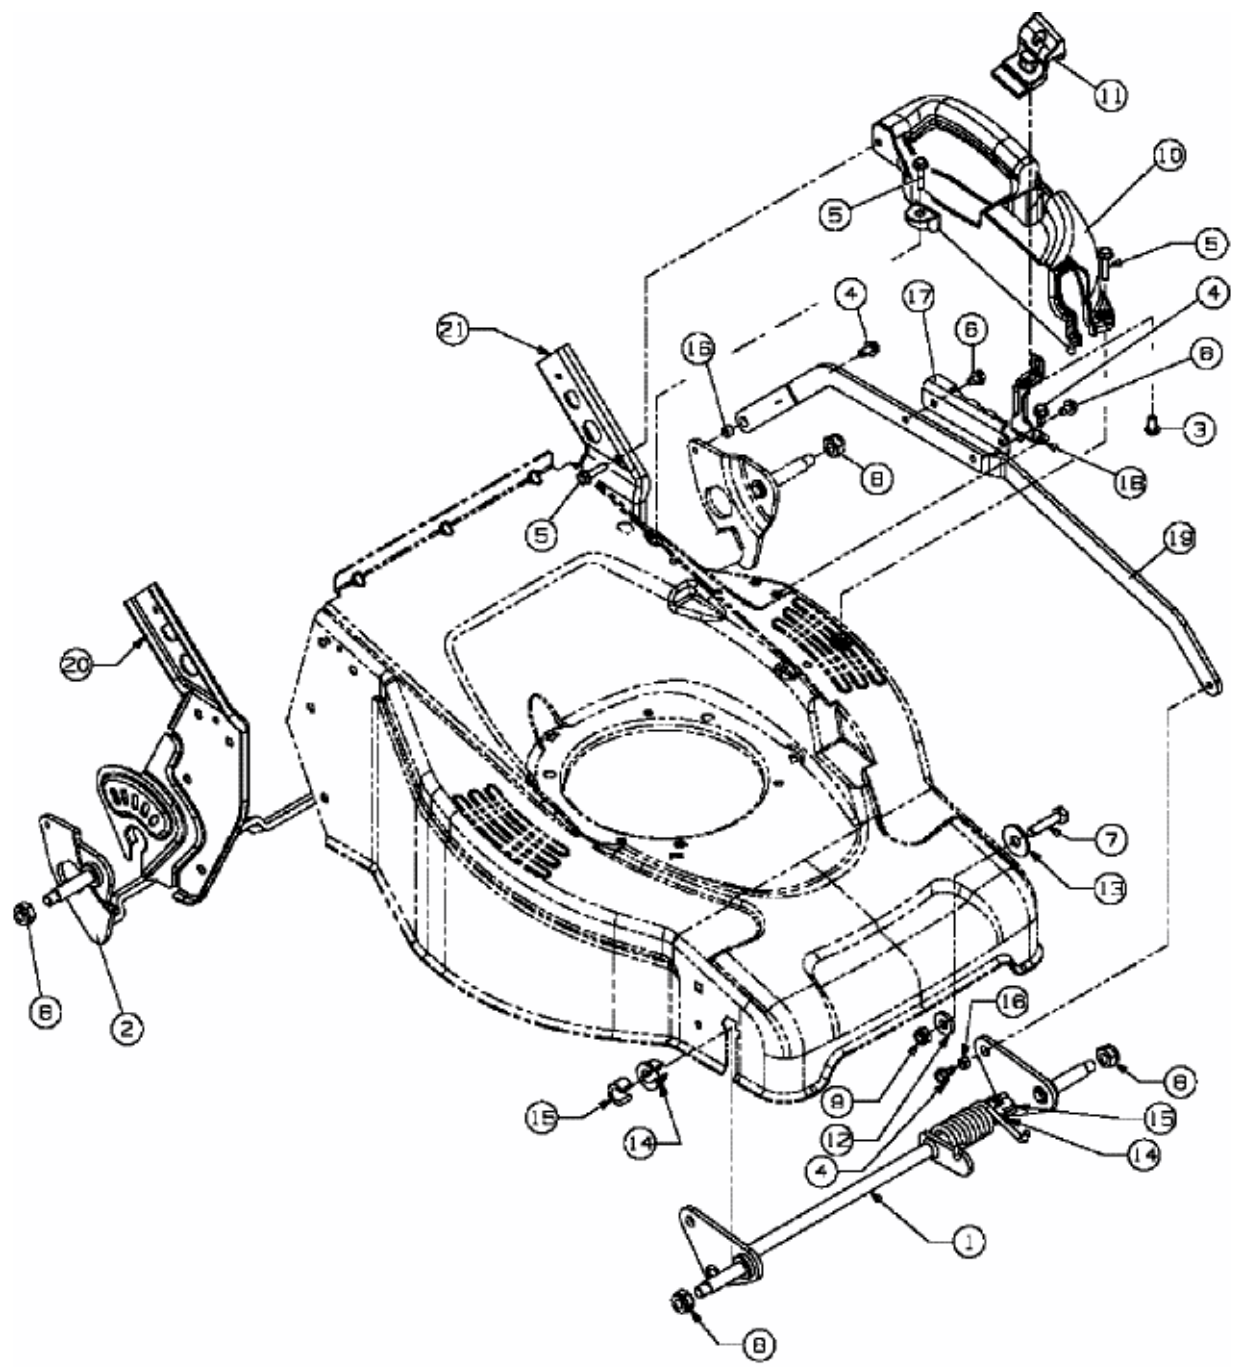

YM 6018 SPK > 12E-T57D643 (2007) > SCHNITTHÖHENVERSTELLUNG

E3-02974A-01