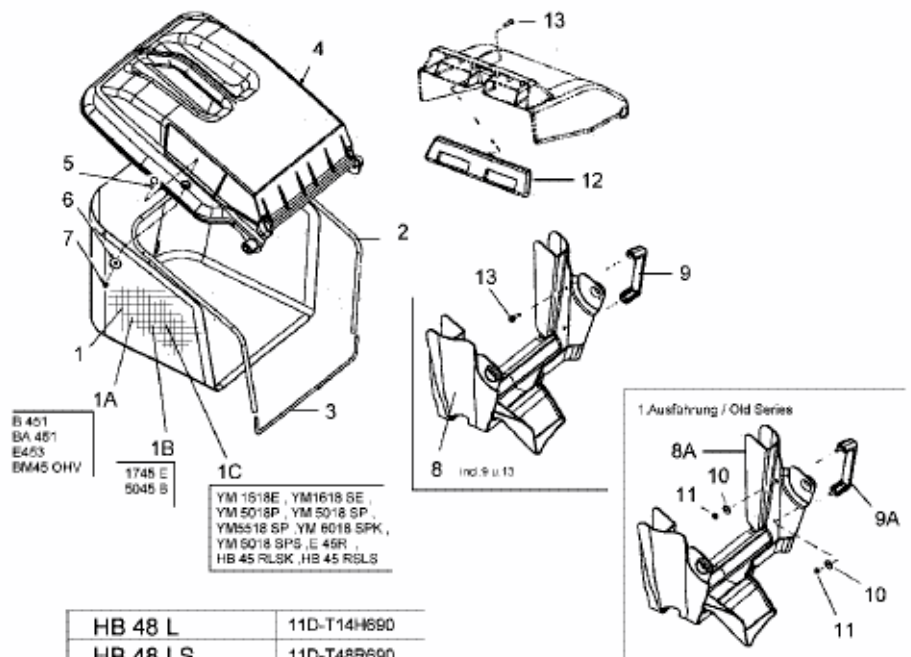

YM 6018 SPK > 12E-T57D643 (2006) > GRASFANGSACK

GRASFANGSACK /
GRASSBAG -CLOTH

HB 48 L	11D-T14H690
HB 48 LS	11D-T48R690
YM 5018 P	11D-T48R643
YM 5018 P	11E-T48R643
B 451	11E-T41G619
B 451	11E-T43L619
BM 45 OHV	11E-T4ME619
YM 5018 SP	12D-T28R643
YM 5518 SP	12E-T58P643
YM 6018 SPK	12D-T57D643
YM 6018 SPS	12EST58I643
HB 48 RLS	12D-T58P690
HB 45 RLSK	12E-T57D690 12D-T59Q690
GES 45 H	12D-T58S676
BA 451	12E-T53J619
BA 451	12E-T53L619
5045 B	12E-T58R668
5045 B	12E-T58L668

385 SPH	12D-T59Q611
HB 45 RLSL	12EST58I690
YM 1618 E	18D-T4H-643
YM 1618 E	18E-T4H-643
YM 1618 SE	18ERT5H-643
E 45 R	18ERT5H-678
E 453	18E-T4H-619
1745 E	18E-T4K-668
1745 E	18E-T4K-C68
HE 48 L	18D-T4H-690

E3-02551A-01