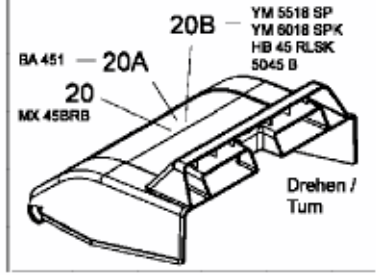

YM 6018 SPK > 12E-T57D643 (2006) > MESSER, MESSERAUFNAHME, MOTOR

MX 45 BRB	12E-T58R867
BA 451	12E-T53J619
BA 451	12E-T53L619
YM 5518 SP	12E-T58P843
YM 6018 SPK	12E-T57D643
HB 45 RLSK	12E-T57D690
5045 B	12E-T58R868
5045 B	12E-T58L868