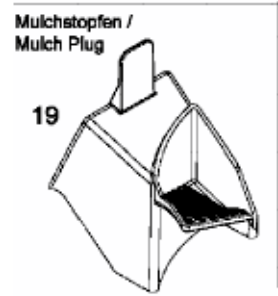

E3-02659A-01