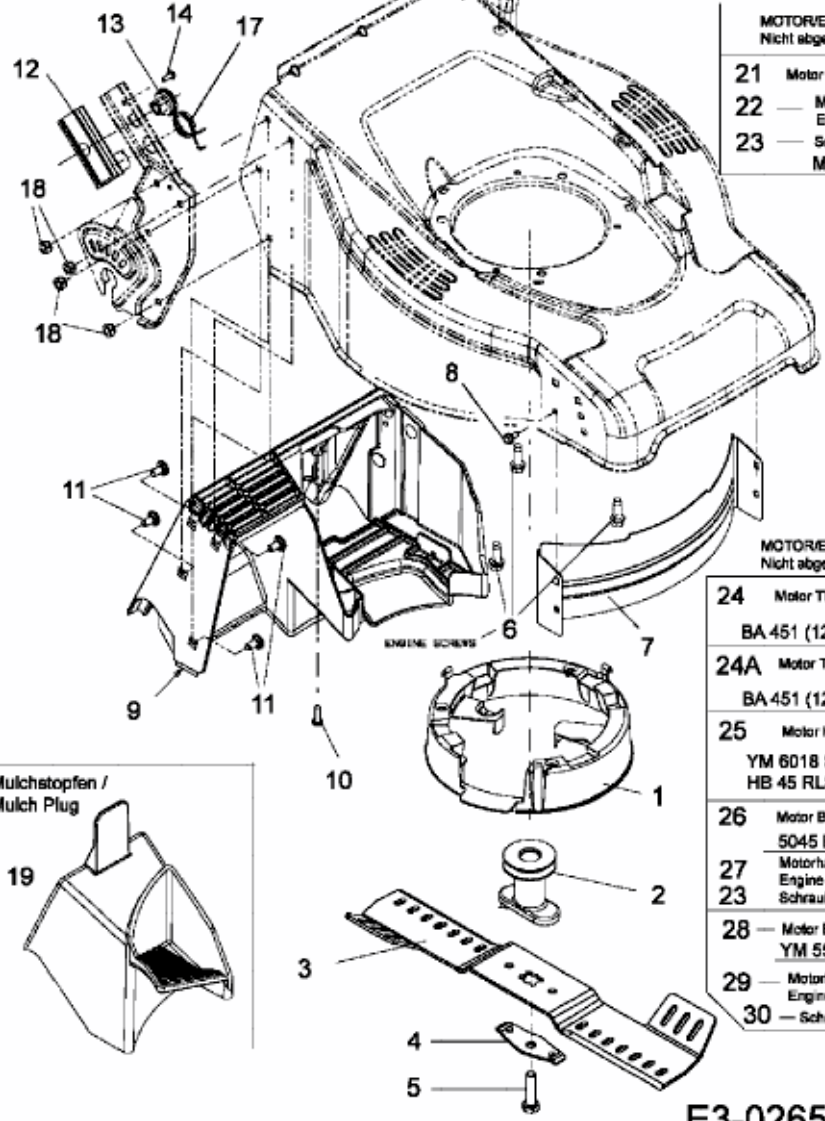

YM 6018 SPK > 12E-T57D643 (2006) > MESSER, MESSERAUFNAHME, MOTOR

MX 45 BRB	12E-T58R867
BA 451	12E-T53J619
BA 451	12E-T53L619
YM 5518 SP	12E-T58P843
YM 6018 SPK	12E-T57D643
HB 45 RLSK	12E-T57D690
5045 B	12E-T58R868
5045 B	12E-T58L868

MOTORENGINE
Nicht abgebildet / not shown

21	Motor B&S / Engine B&S
22	Motorhaube / Engine Hood
23	Schraube / Screw MX 45BRB

MOTORENGINE
Nicht abgebildet / not shown

24	Motor TEC / Engine TEC BA 451 (12E-T53J619)
24A	Motor TEC / Engine TEC BA 451 (12E-T53L619)
25	Motor KAWA YM 6018 SPK HB 45 RLSK
26	Motor B&S / Engine B&S 5045 B
27	Motorhaube / Engine Hood
23	Schraube / Screw
28	Motor B&S / Engine B&S YM 5518 SP
29	Motorhaube / Engine Hood
30	Schraube / Screw