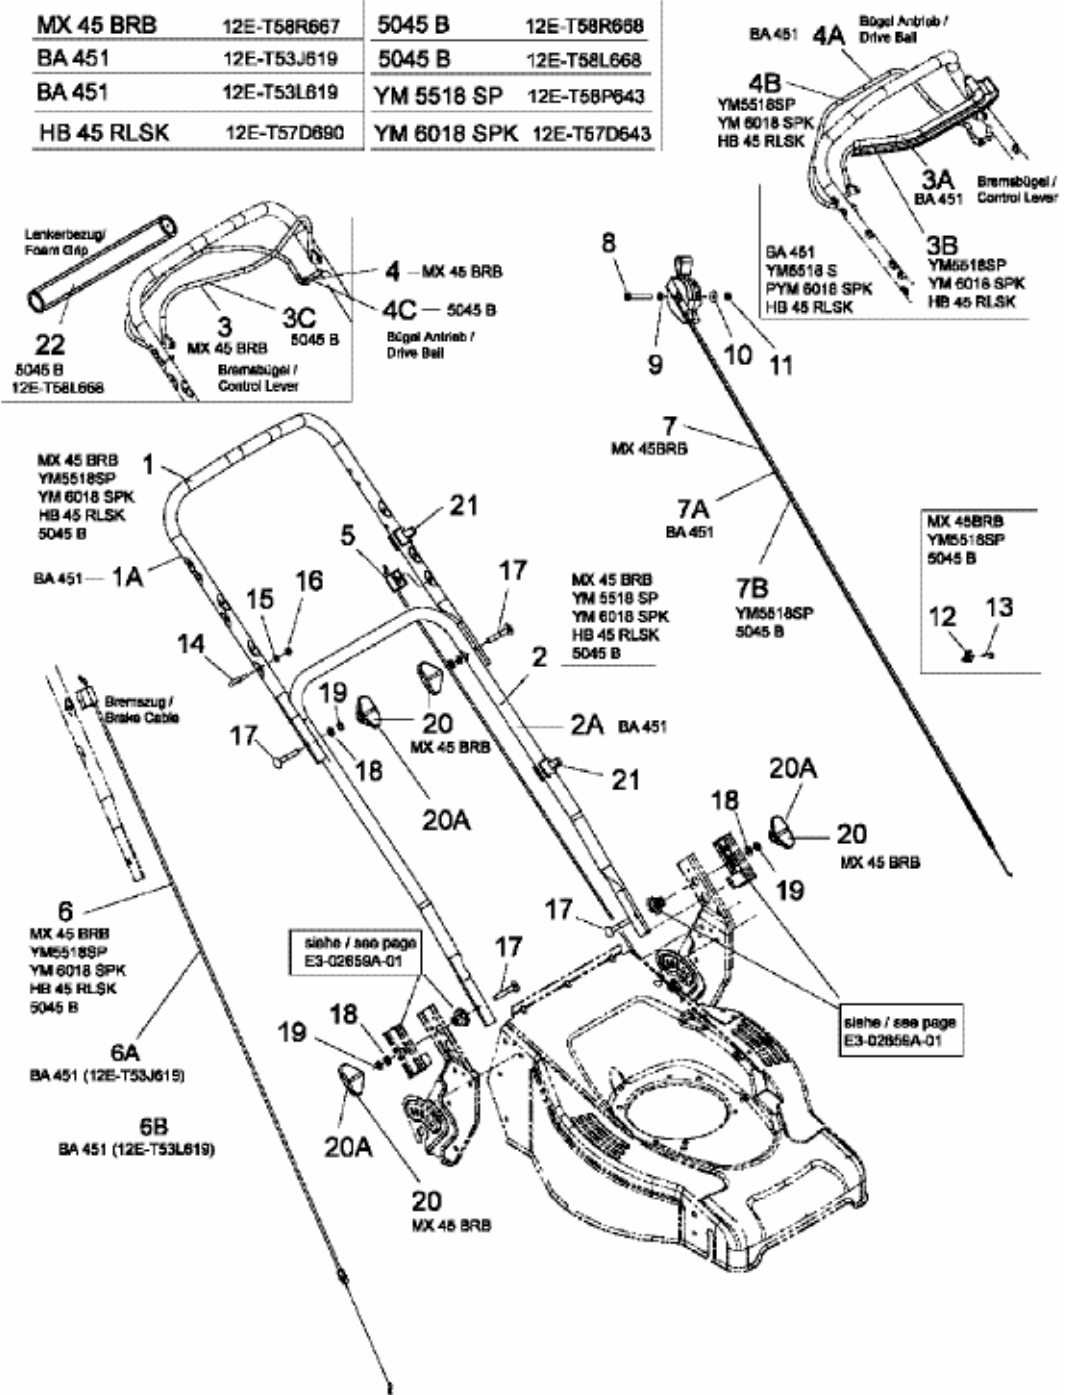

YM 6018 SPK > 12E-T57D643 (2006) > BOWDENZÜGE, HOLM

MX 45 BRB	12E-T58R667	5045 B	12E-T58R668
BA 451	12E-T53J619	5045 B	12E-T58L668
BA 451	12E-T53L619	YM 5518 SP	12E-T58P643
HB 45 RLSK	12E-T57D690	YM 6018 SPK	12E-T57D643

E3-02656A-01