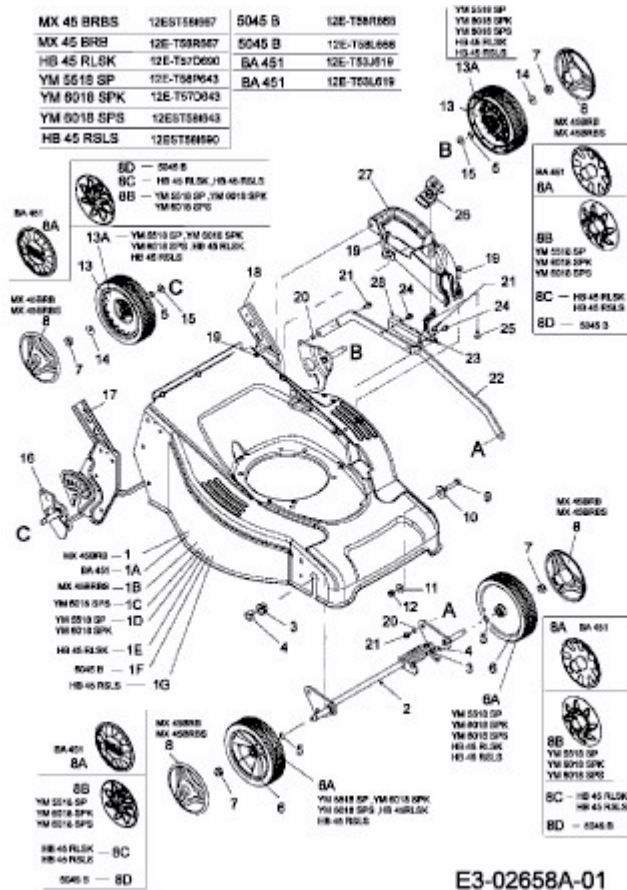

# BA 451 > 12E-T53L619 (2006) > RÄDER, SCHNITTHÖHENVERSTELLUNG

MX 45 BRBS	12EST58987	5045 B	12E-T58T663
MX 45 BRBI	12E-T58R987	5045 B	12E-T58L668
HB 45 RL5K	12E-T57D690	BA 451	12E-T53J619
YM 5518 SP	12E-T58N643	BA 451	12E-T53L619
YM 6018 SPK	12E-T57D643		
YM 6018 SPB	12EST58943		
HB 45 RSL5	12EST58990		

E3-02658A-01