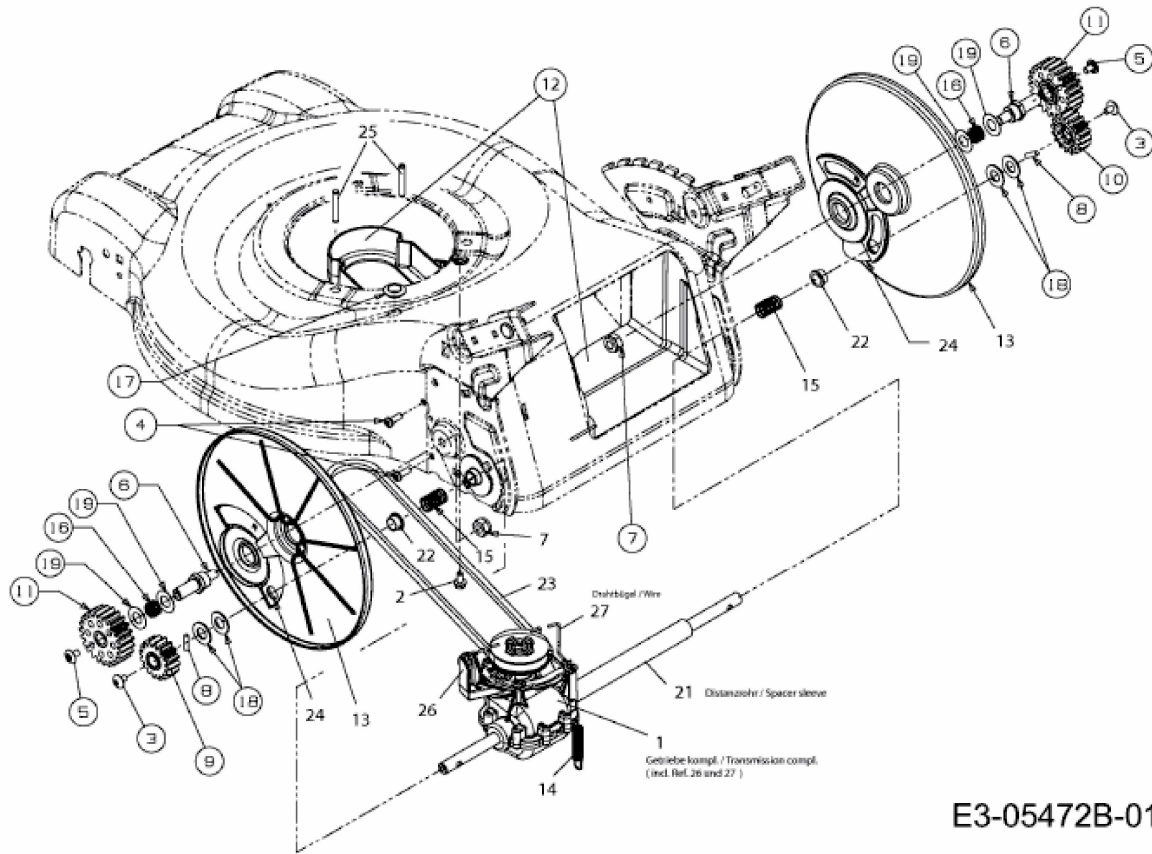

BHR 46 HW > 12E-J68R658 (2012) > GETRIEBE, LEITSTÜCK HINTEN

E3-05472B-01