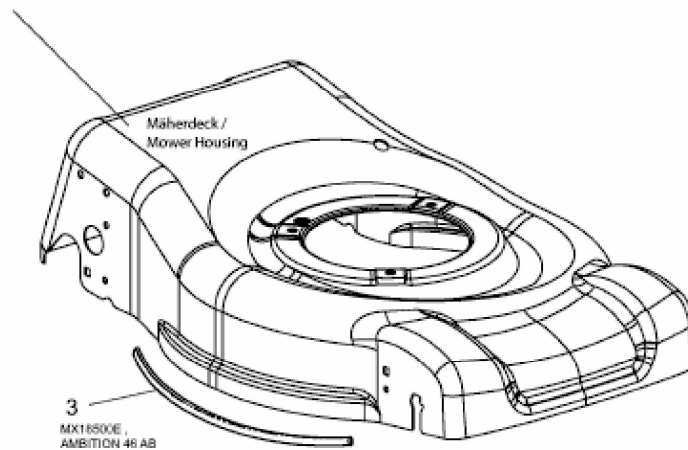

GL 46 SPO > 12E-J5JS676 (2013) > MÄHWERKSGEHÄUSE

Ref	Farbe / Paint	für / for Model
1	MTD-ROT / MTD RED	SPB 46 HW , 46 SPBE , 46 SPOE , 46 SPK HW (Mod.2012) , 4680 SPK HW (Mod.2011) , K SPB 46 HW , 46 SPB HW , BLINE 46 SP
1A	SCHWARZ / BLACK	MX18500E, 46 SPO HW HQ , SB 46 B , SP 46 O
1B	WOLF ROT/ WOLF RED	AMBITION 46 AB , HW 46 A
2	GRAU / GRAPHITE GRAY	GL 46 SPO
2A	WEISSALUMINIUM / ALUMINIUM	LUX B 46 MA
2B	BASALT-GRAU / GRAY	MRHW 2.2/46 R
2C	Purple red	BHR 46 HW
2D	VERKEHRSGRÜN / GREEN	CMI B 46 A
2E	Yardman Grün/ Y.M. Green	RB 46 A , RB 46 MR
2F	SILVER	BMR 46 , BMR 46 Comfort, BMR 46 Premium, D 4546 T3 , PLANTIFLOR BMR 46 , HW D 4046 T , HW D 4546 TH , HW D 5546 TEO
2G	MINZ GRÜN / MINT-GREEN	FBM 46 RH OHV