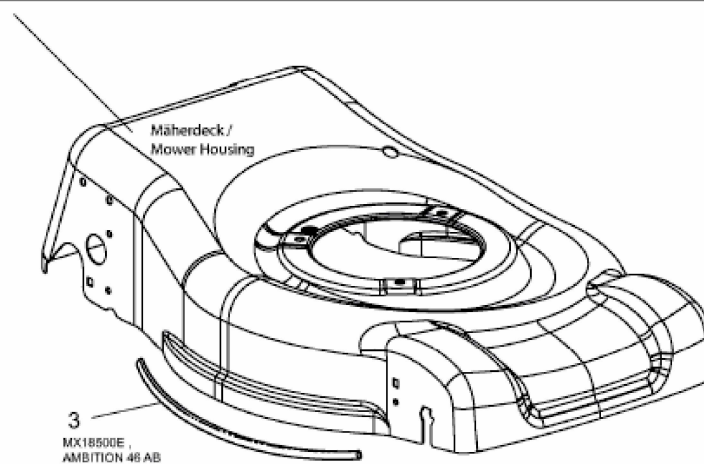

BMR 46 > 12E-J5JS601 (2013) > MÄHWERKSGEHÄUSE

Ref	Farbe / Paint	für / for Model
1	MTD-ROT / MTD RED	SPB 46 HW ,46 SPBE , 46 SPOE , 46 SPK HW (Mod.2012) , 4660 SPK HW (Mod.2011) , K SPB 46 HW , 46 SPB HW , BLINE 46 SP
1A	SCHWARZ / BLACK	MX18500E, 46 SPO HW HQ , SB 46 B , SP 46 O
1B	WOLF ROT/ WOLF RED	AMBITION 46 AB , HW 46 A
2	GRAU / GRAPHITE GRAY	GL 46 SPO
2A	WEISSALUMINIUM / ALUMINIUM	LUX B 46 MA
2B	BASALT-GRAU / GRAY	MRHW 2.2/46 R
2C	Purple red	BHR 46 HW
2D	VERKEHRSGRÜN / GREEN	CMI B 46 A
2E	Yardman Grün/ Y.M. Green	RB 46 A , RB 46 MR
2F	SILVER	BMR 46 , BMR 46 Comfort, BMR 46 Premium, D 4546 T3 , PLANTIFLOR BMR 46 , HW D 4046 T , HW D 4546 TH , HW D 5546 TEO
2G	MINZ GRÜN / MINT-GREEN	FBM 46 RH OHV