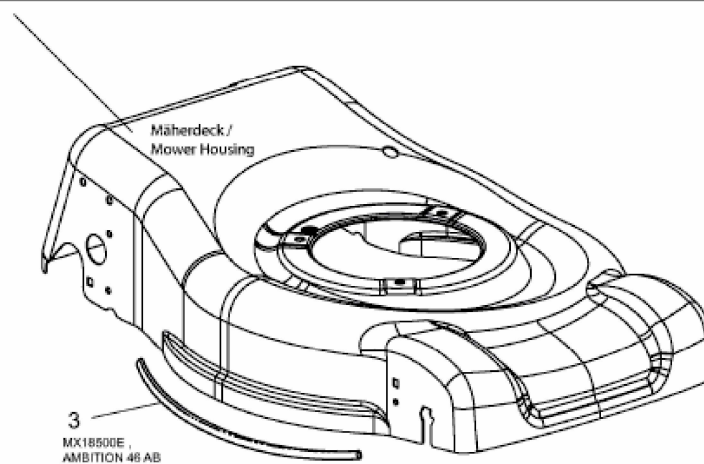

BMR 46 > 12E-J5JS601 (2012) > MÄHWERKSGEHÄUSE

Ref	Farbe / Paint	für / for Model
1	MTD-ROT / MTD RED	SPB 46 HW ,46 SPBE , 46 SPOE , 46 SPK HW (Mod.2012) , 4660 SPK HW (Mod.2011) , K SPB 46 HW , 46 SPB HW , BLINE 46 SP
1A	SCHWARZ / BLACK	MX18500E, 46 SPO HW HQ , SB 46 B , SP 46 O
1B	WOLF ROT/ WOLF RED	AMBITION 46 AB , HW 46 A
2	GRAU / GRAPHITE GRAY	GL 46 SPO
2A	WEISSALUMINIUM / ALUMINIUM	LUX B 46 MA
2B	BASALT-GRAU / GRAY	MRHW 2.2/46 R
2C	Purple red	BHR 46 HW
2D	VERKEHRSGRÜN / GREEN	CMI B 46 A
2E	Yardman Grün/ Y.M. Green	RB 46 A , RB 46 MR
2F	SILVER	BMR 46 , BMR 46 Comfort, BMR 46 Premium, D 4546 T3 , PLANTIFLOR BMR 46 , HW D 4046 T , HW D 4546 TH , HW D 5546 TEO
2G	MINZ GRÜN / MINT-GREEN	FBM 46 RH OHV