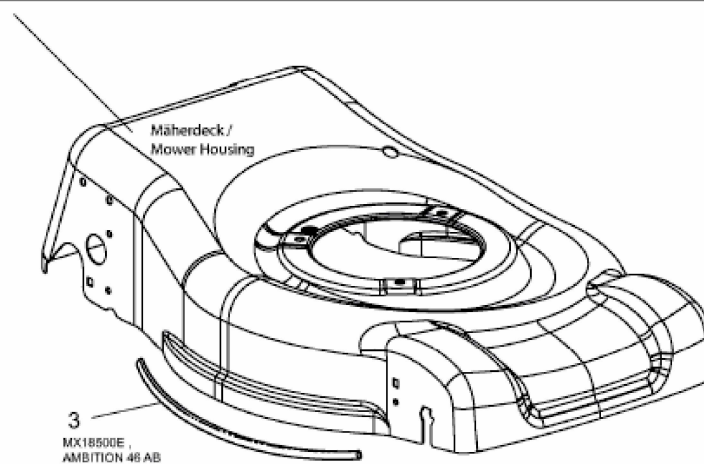

BMR 46 > 12E-J5JS601 (2011) > MÄHWERKSGEHÄUSE

Ref	Farbe / Paint	für / for Model
1	MTD-ROT / MTD RED	SPB 46 HW ,46 SPBE , 46 SPOE , 46 SPK HW (Mod.2012) , 4660 SPK HW (Mod.2011) , K SPB 46 HW , 46 SPB HW , BLINE 46 SP
1A	SCHWARZ / BLACK	MX18500E, 46 SPO HW HQ , SB 46 B , SP 46 O
1B	WOLF ROT/ WOLF RED	AMBITION 46 AB , HW 46 A
2	GRAU / GRAPHITE GRAY	GL 46 SPO
2A	WEISSALUMINIUM / ALUMINIUM	LUX B 46 MA
2B	BASALT-GRAU / GRAY	MRHW 2.2/46 R
2C	Purple red	BHR 46 HW
2D	VERKEHRSGRÜN / GREEN	CMI B 46 A
2E	Yardman Grün/ Y.M. Green	RB 46 A , RB 46 MR
2F	SILVER	BMR 46 , BMR 46 Comfort, BMR 46 Premium, D 4546 T3 , PLANTIFLOR BMR 46 , HW D 4046 T , HW D 4546 TH , HW D 5546 TEO
2G	MINZ GRÜN / MINT-GREEN	FBM 46 RH OHV