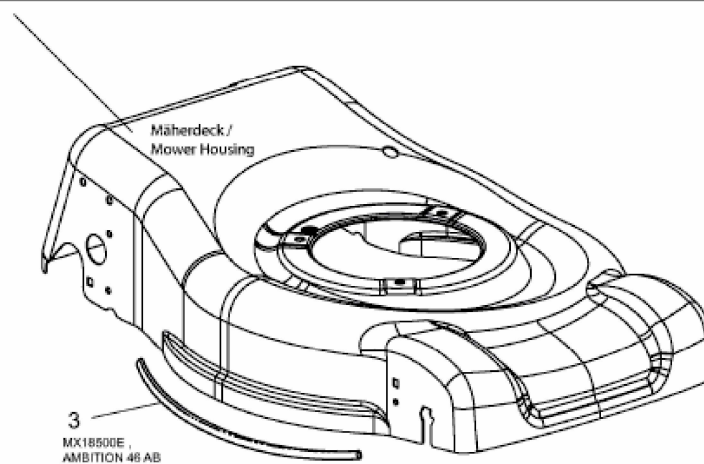

D 4046 T 3 > 12E-J54M629 (2011) > MÄHWERKSGEHÄUSE

Ref	Farbe / Paint	für / for Model
1	MTD-ROT / MTD RED	SPB 46 HW ,46 SPBE , 46 SPOE , 46 SPK HW (Mod.2012) , 4660 SPK HW (Mod.2011) , K SPB 46 HW , 46 SPB HW , BLINE 46 SP
1A	SCHWARZ / BLACK	MX18500E, 46 SPO HW HQ , SB 46 B , SP 46 O
1B	WOLF ROT/ WOLF RED	AMBITION 46 AB , HW 46 A
2	GRAU / GRAPHITE GRAY	GL 46 SPO
2A	WEISSALUMINIUM / ALUMINIUM	LUX B 46 MA
2B	BASALT-GRAU / GRAY	MRHW 2.2/46 R
2C	Purple red	BHR 46 HW
2D	VERKEHRSGRÜN / GREEN	CMI B 46 A
2E	Yardman Grün/ Y.M. Green	RB 46 A , RB 46 MR
2F	SILVER	BMR 46 , BMR 46 Comfort, BMR 46 Premium, D 4546 T3 , PLANTIFLOR BMR 46 , HW D 4046 T , HW D 4546 TH , HW D 5546 TEO
2G	MINZ GRÜN / MINT-GREEN	FBM 46 RH OHV