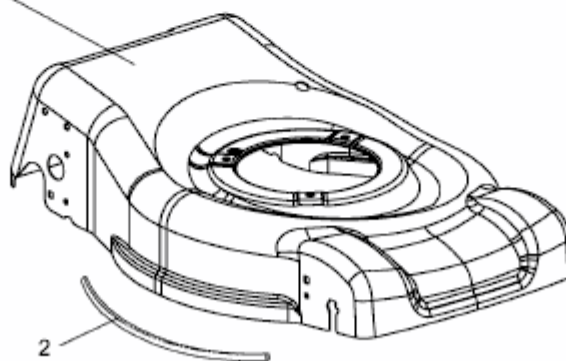

12E-J54J625 (2010) > MÄHWERKSGEHÄUSE

| Ref. | Farbe | für Mod. / for Model |
|------|-------------------------------|--|
| 1 | ROT / RED | B LINE 46 SP , 46 SPH, 46 SPHM , 46 PB HW, 46 PO HW , 46 SPO HW, 46 SPOE , 46 SPBE, 46 SPB HW , 4660 SPK HW |
| 1A | GRAU / GRAPHITE GRAY | GL 46 SPO |
| 1B | VERKEHRSGRÜN / GREEN | MOD. 46 B , CMI B 46 A |
| 1C | SCHWARZ / BLACK | P 46 PB HW , SP 46 B , P 46 B , BG PREMIUM 46 SP |
| 1D | MOOSGRÜN / M.GREEN | HAGRO SP 46 O HW |
| 1E | GOLF GRÜN / GOLF-GREEN | SP 460 HW |
| 1F | WEISSALUMINIUM / ALUMINIUM | LUX B 46 , LUX B 46 MA |
| 1G | MINT GRÜN / MINT-GREEN | FBM 46 RH OHV |
| 1H | BASALT-GRAU / GRAY | MRHW 2,2/46 R |
| 1J | SILVER | D 4046 P3 |
| 1K | YM-GRÜN / YM- GREEN | RB 46 , RB 46 M |
| 1L | Wolf Rot / Wolf Red | Ambition 46 B |

2
für Model
Ambition 46 B

E3-03802A-01