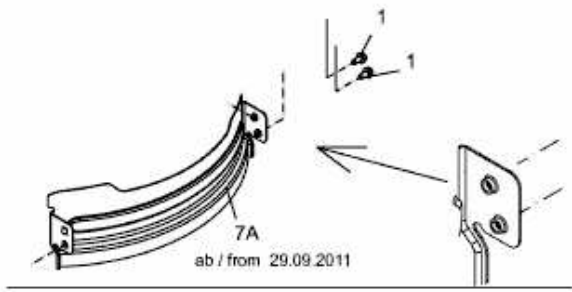

46 SPO > 12E-J2JD676 (2013) > LEITBLECH VORNE, STANGE HECKKLAPPE

E3-05450B-01