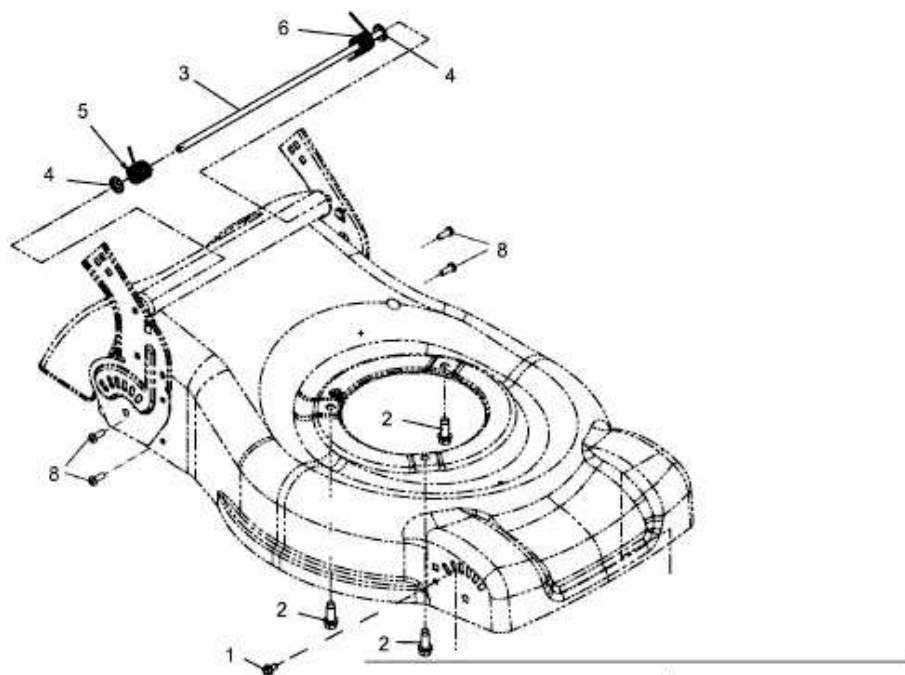

46 SPO > 12E-J2JD676 (2013) > LEITBLECH VORNE, STANGE HECKKLAPPE

E3-05450B-01