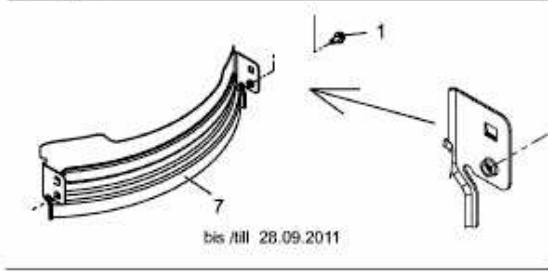

46 SPO > 12E-J2JD676 (2013) > LEITBLECH VORNE, STANGE HECKKLAPPE

E3-05450B-01